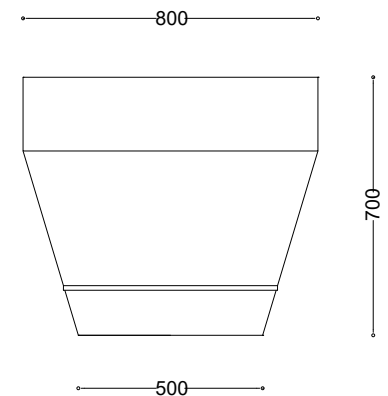

**WYMIARY**

wysokość: 700 mm  
 szerokość: 800 mm  
 długość: 800 mm

**MATERIAŁY**

- stal nierdzewna

**MONTAŻ**

- wolnostojący

**INFORMACJE DODATKOWE**

możliwe inne wymiary

**PRZEKROJE**

Rzut z góry

Rzut z frontu

Rzut z boku

\*wymary podano w milimetrach