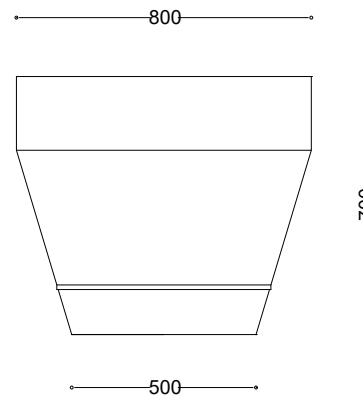

**WYMIARY**

wysokość: 700 mm  
 szerokość: 800 mm  
 długość: 800 mm

**MATERIAŁY**

- stal nierdzewna

**MONTAŻ**

- wolnostojący

**INFORMACJE DODATKOWE**

możliwe inne wymiary

**PRZEKROJE**

Rzut z góry

Rzut z frontu

Rzut z boku

\*wymary podano w milimetrach