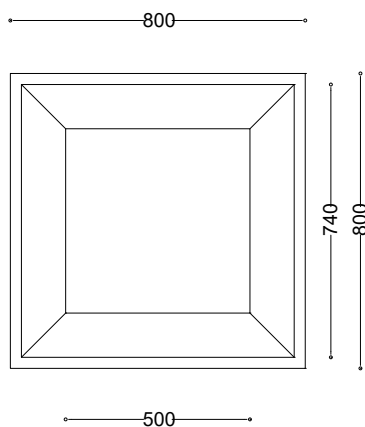

**WYMIARY**

wysokość: 700 mm  
 szerokość: 800 mm  
 długość: 800 mm

**MATERIAŁY**

- stal nierdzewna

**MONTAŻ**

- wolnostojący

**INFORMACJE DODATKOWE**

możliwe inne wymiary

**PRZEKROJE**

Rzut z góry

Rzut z frontu

Rzut z boku

\*wymary podano w milimetrach