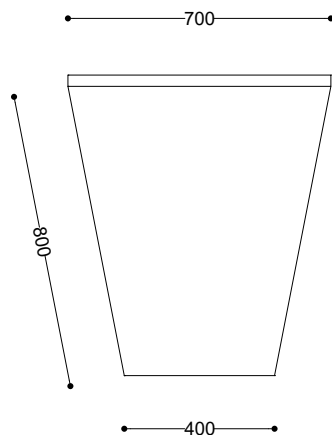

WYMIARY

wysokość: 800 mm
 szerokość: 700 mm
 długość: 700 mm

MATERIAŁY

- stal nierdzewna

MONTAŻ

- wolnostojący

INFORMACJE DODATKOWE

- możliwe inne wymiary

PRZEKROJE

Rzut z góry

Rzut z frontu

Rzut z boku

*wymiary podano w milimetrach