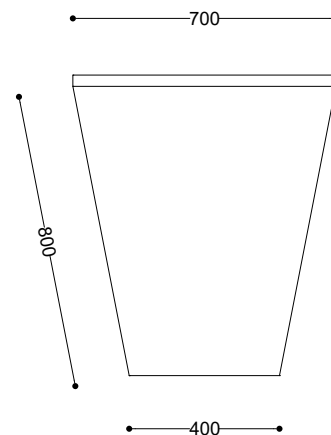

WYMIARY

wysokość: 800 mm
 szerokość: 700 mm
 długość: 700 mm

MATERIAŁY

- stal nierdzewna

MONTAŻ

- wolnostojący

INFORMACJE DODATKOWE

- możliwe inne wymiary

PRZEKROJE

Rzut z góry

Rzut z frontu

Rzut z boku

*wymiary podano w milimetrach