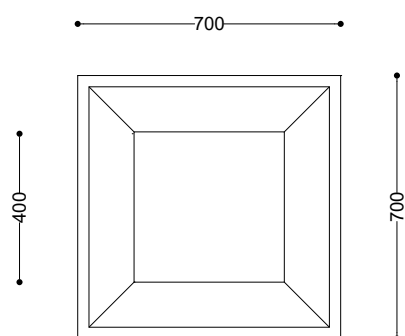

WYMIARY

wysokość: 800 mm
 szerokość: 700 mm
 długość: 700 mm

MATERIAŁY

- stal nierdzewna

MONTAŻ

- wolnostojący

INFORMACJE DODATKOWE

- możliwe inne wymiary

PRZEKROJE

Rzut z góry

Rzut z frontu

Rzut z boku

*wymiary podano w milimetrach