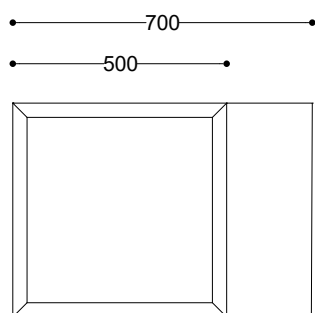

**WYMIARY wersja A**

wysokość: 600 mm  
 szerokość: 500 mm  
 długość: 700 mm

**WYMIARY wersja B**

wysokość: 300 mm  
 szerokość: 250 mm  
 długość: 350 mm

**MATERIAŁY**

- stal nierdzewna

**MONTAŻ**

- wolnostojący

**INFORMACJE DODATKOWE**

możliwe inne wymiary

**PRZEKROJE**

Rzut z góry

Rzut z frontu

Rzut z boku

Wersja A

Wersja B

\*wymiary podano w milimetrach