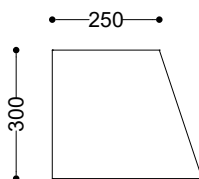

**WYMIARY wersja A**

wysokość: 600 mm  
 szerokość: 500 mm  
 długość: 700 mm

**WYMIARY wersja B**

wysokość: 300 mm  
 szerokość: 250 mm  
 długość: 350 mm

**MATERIAŁY**

- stal nierdzewna

**MONTAŻ**

- wolnostojący

**INFORMACJE DODATKOWE**

możliwe inne wymiary

**PRZEKROJE**

Rzut z góry

Rzut z frontu

Rzut z boku

Wersja A

Wersja B

\*wymiary podano w milimetrach