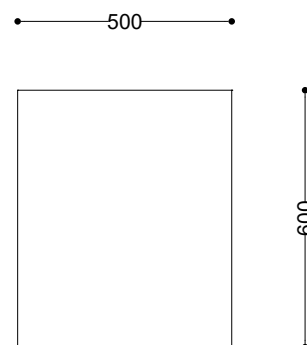

**WYMIARY wersja A**

wysokość: 600 mm  
 szerokość: 500 mm  
 długość: 700 mm

**WYMIARY wersja B**

wysokość: 300 mm  
 szerokość: 250 mm  
 długość: 350 mm

**MATERIAŁY**

- stal nierdzewna

**MONTAŻ**

- wolnostojący

**INFORMACJE DODATKOWE**

możliwe inne wymiary

**PRZEKROJE**

Rzut z góry

Rzut z frontu

Rzut z boku

Wersja A

Wersja B

\*wymiary podano w milimetrach