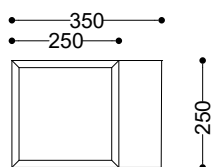

**WYMIARY wersja A**

wysokość: 600 mm  
 szerokość: 500 mm  
 długość: 700 mm

**WYMIARY wersja B**

wysokość: 300 mm  
 szerokość: 250 mm  
 długość: 350 mm

**MATERIAŁY**

- stal nierdzewna

**MONTAŻ**

- wolnostojący

**INFORMACJE DODATKOWE**

możliwe inne wymiary

**PRZEKROJE**

Rzut z góry

Rzut z frontu

Rzut z boku

Wersja A

Wersja B

\*wymiary podano w milimetrach