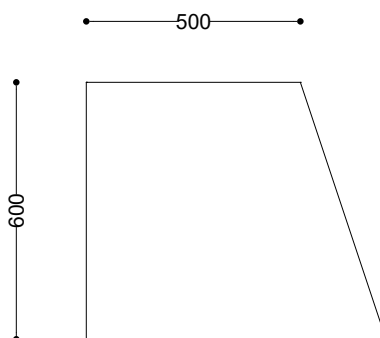

**WYMIARY wersja A**

wysokość: 600 mm  
 szerokość: 500 mm  
 długość: 700 mm

**WYMIARY wersja B**

wysokość: 300 mm  
 szerokość: 250 mm  
 długość: 350 mm

**MATERIAŁY**

- stal nierdzewna

**MONTAŻ**

- wolnostojący

**INFORMACJE DODATKOWE**

możliwe inne wymiary

**PRZEKROJE**

Rzut z góry

Rzut z frontu

Rzut z boku

Wersja A

Wersja B

\*wymiary podano w milimetrach