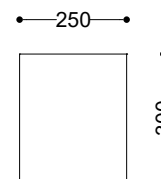

**WYMIARY wersja A**

wysokość: 600 mm  
 szerokość: 500 mm  
 długość: 700 mm

**WYMIARY wersja B**

wysokość: 300 mm  
 szerokość: 250 mm  
 długość: 350 mm

**MATERIAŁY**

- stal nierdzewna

**MONTAŻ**

- wolnostojący

**INFORMACJE DODATKOWE**

możliwe inne wymiary

**PRZEKROJE**

Rzut z góry

Rzut z frontu

Rzut z boku

Wersja A

Wersja B

\*wymiary podano w milimetrach