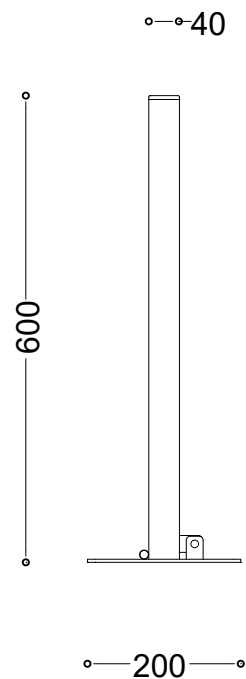

BLOKADA UCHYLNA SŁUPEK

INOPLEX

Widok z boku

Widok z dołu

WYMIARY

40 x 40 x 600 mm

MATERIAŁY

stal nierdzewna AISI 304

MONTAŻ

INFORMACJE DODATKOWE

możliwe inne wymiary