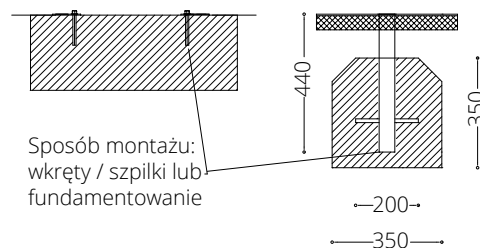

BLOKADA UCHYLNA SŁUPEK

INOPLEX

Widok z boku

Widok z dołu

WYMIARY

40 x 40 x 600 mm

MATERIAŁY

stal nierdzewna AISI 304

MONTAŻ

INFORMACJE DODATKOWE

możliwe inne wymiary