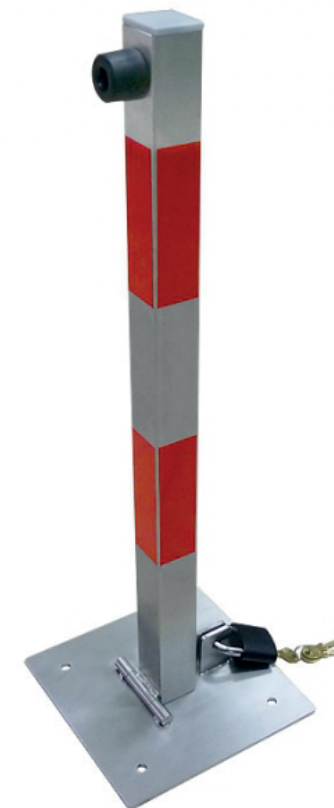

BLOKADA UCHYLNA SŁUPEK

INOPLEX

Widok z boku

Widok z dołu

WYMIARY

40 x 40 x 600 mm

MATERIAŁY

stal nierdzewna AISI 304

MONTAŻ

INFORMACJE DODATKOWE

możliwe inne wymiary