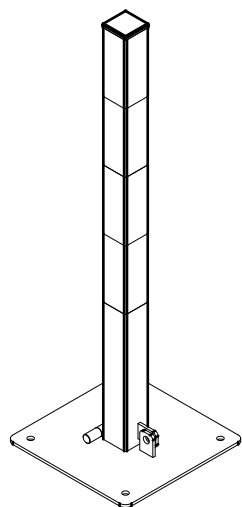

BLOKADA UCHYLNA SŁUPEK

INOPLEX

Widok z boku

Widok z dołu

WYMIARY

40 x 40 x 600 mm

MATERIAŁY

stal nierdzewna AISI 304

MONTAŻ

INFORMACJE DODATKOWE

możliwe inne wymiary