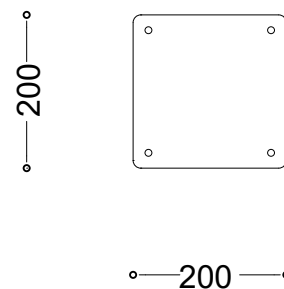

BLOKADA UCHYLNA SŁUPEK

INOPLEX

Widok z boku

Widok z dołu

WYMIARY

40 x 40 x 600 mm

MATERIAŁY

stal nierdzewna AISI 304

MONTAŻ

INFORMACJE DODATKOWE

możliwe inne wymiary