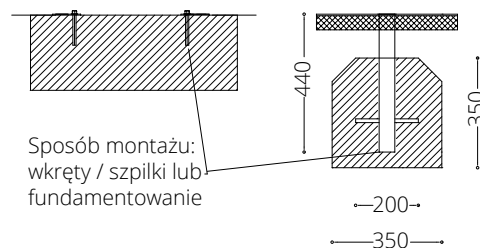

BLOKADA UCHYLNA – JEŻ

INOPLEX

Widok z boku

Widok z przodu

WYMIARY

550 x 40 x 700 mm

MATERIAŁY

stal nierdzewna AISI 304

MONTAŻ

INFORMACJE DODATKOWE

możliwe inne wymiary