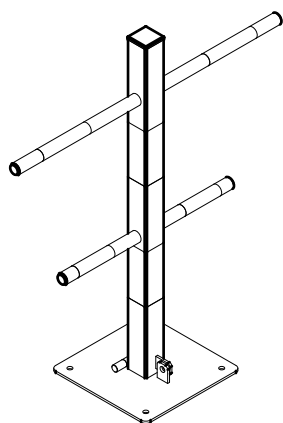

BLOKADA UCHYLNA – JEŻ

INOPLEX

Widok z boku

Widok z przodu

WYMIARY

550 x 40 x 700 mm

MATERIAŁY

stal nierdzewna AISI 304

MONTAŻ

INFORMACJE DODATKOWE

możliwe inne wymiary