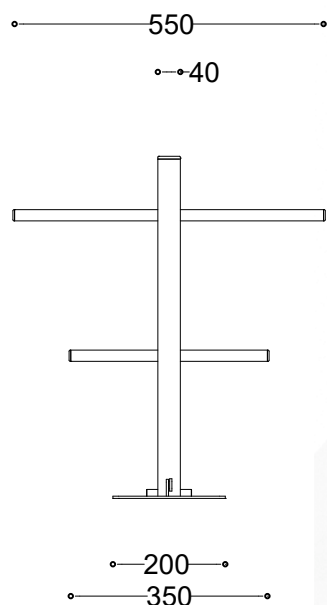

BLOKADA UCHYLNA – JEŻ

INOPLEX

Widok z boku

Widok z przodu

WYMIARY

550 x 40 x 700 mm

MATERIAŁY

stal nierdzewna AISI 304

MONTAŻ

INFORMACJE DODATKOWE

możliwe inne wymiary