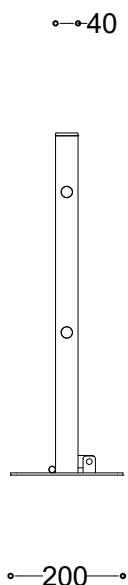

BLOKADA UCHYLNA – JEŻ

INOPLEX

Widok z boku

Widok z przodu

WYMIARY

550 x 40 x 700 mm

MATERIAŁY

stal nierdzewna AISI 304

MONTAŻ

INFORMACJE DODATKOWE

możliwe inne wymiary