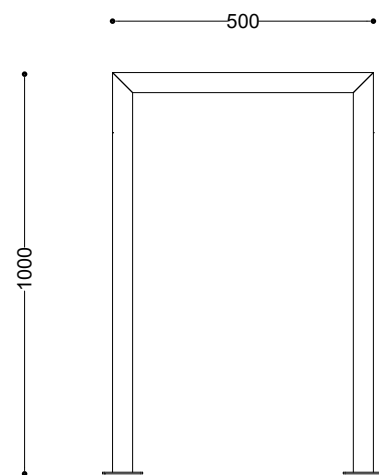

BARIERKA SL.11.04

INOPLEX

Widok z góry

Widok z przodu

WYMIARY

500 x 60 x 1000 mm

MATERIAŁY

stal nierdzewna AISI 304

MONTAŻ

INFORMACJE DODATKOWE

możliwe inne wymiary