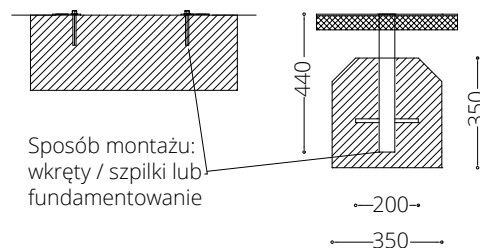

BARIERKA SL.11.04

INOPLEX

Widok z góry

Widok z przodu

WYMIARY

500 x 60 x 1000 mm

MATERIAŁY

stal nierdzewna AISI 304

MONTAŻ

INFORMACJE DODATKOWE

możliwe inne wymiary