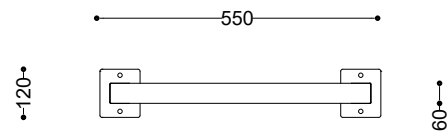

BARIERKA SL.11.04

INOPLEX

Widok z góry

Widok z przodu

WYMIARY

500 x 60 x 1000 mm

MATERIAŁY

stal nierdzewna AISI 304

MONTAŻ

INFORMACJE DODATKOWE

możliwe inne wymiary