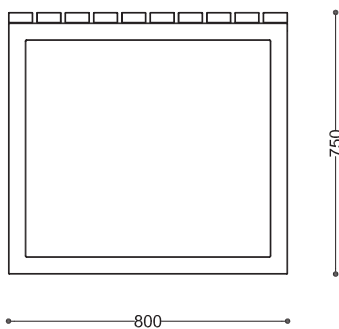

WYMIARY

wysokość: 750mm
szerokość: 800 mm
długość: 1800 mm

MATERIAŁY

- stal: nierdzewna, stal czarna ocynkowana i malowana proszkowo

MONTAŻ

- Wkręty montażowe

**PRZEKROJE**

Rzut z frontu

Rzut z boku

Rzut z góry

*wymiary podano w milimetrach