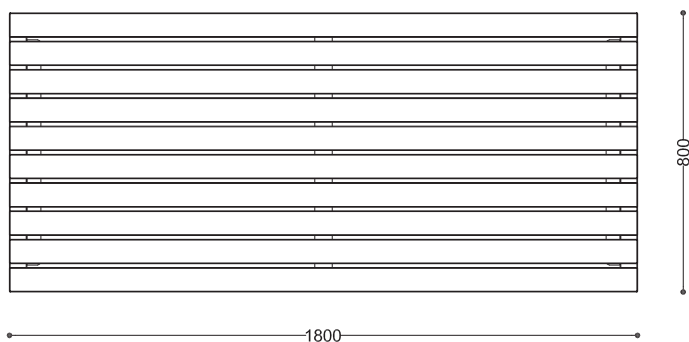

WYMIARY

wysokość: 750mm
szerokość: 800 mm
długość: 1800 mm

MATERIAŁY

- stal: nierdzewna, stal czarna ocynkowana i malowana proszkowo

MONTAŻ

- Wkręty montażowe

**PRZEKROJE**

Rzut z frontu

Rzut z boku

Rzut z góry

*wymiary podano w milimetrach