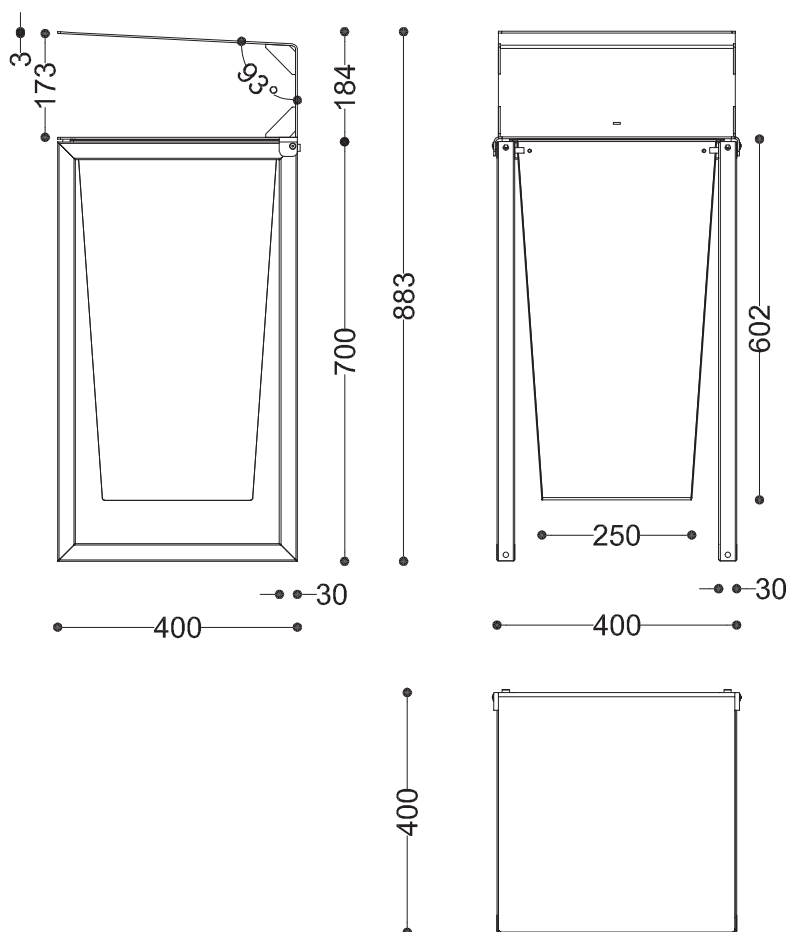

WYMIARY

wysokość: 883 mm
 szerokość: 400 mm
 długość: 400 mm
 pojemność: 50 L

MATERIAŁY

- stal czarna ocynkowana i malowana proszkowo

MONTAŻ

- wkręty montażowe lub wolnostojący

PRZEKROJE

*wymiary podano w milimetrach