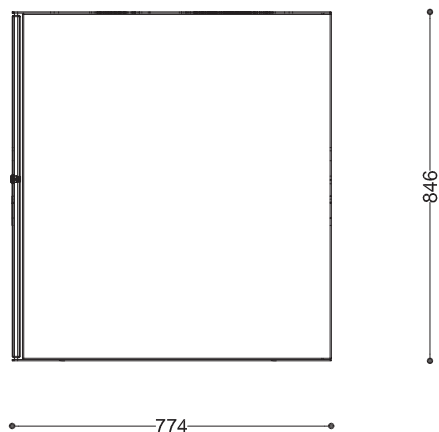

WYMIARY

wysokość: 846 mm
 szerokość: 774 mm
 długość: 774 mm
 pojemność: 4x60 L

MATERIAŁY

- stal nierdzewna
- stal H17 malowana proszkowo
- stal czarna ocynkowana i malowana proszkowo

MONTAŻ

- wolnostojący

PRZEKROJE

Widok z boku

Widok z frontu

Widok z góry

*wymiary podano w milimetrach