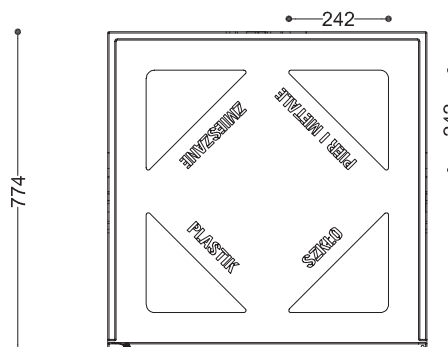

WYMIARY

wysokość: 846 mm
 szerokość: 774 mm
 długość: 774 mm
 pojemność: 4x60 L

MATERIAŁY

- stal nierdzewna
- stal H17 malowana proszkowo
- stal czarna ocynkowana i malowana proszkowo

MONTAŻ

- wolnostojący

PRZEKROJE

Widok z boku

Widok z frontu

Widok z góry

*wymiary podano w milimetrach