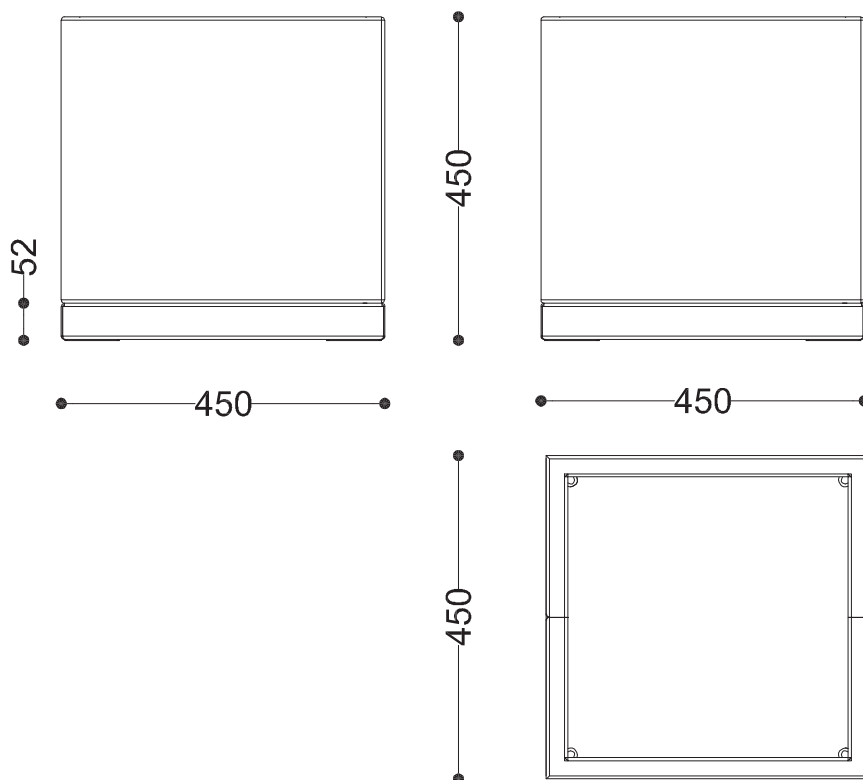

WYMIARY

450 X 450 X 450 mm

MATERIAŁY

- stal nierdzewna
- stal czarna ocynkowana i/lub malowana proszkowo

MONTAŻ

- wolnostojący
- kotwienie

INFORMACJE DODATKOWE

- możliwe inne wymiary

PRZEKROJE

*wymiary podano w milimetrach