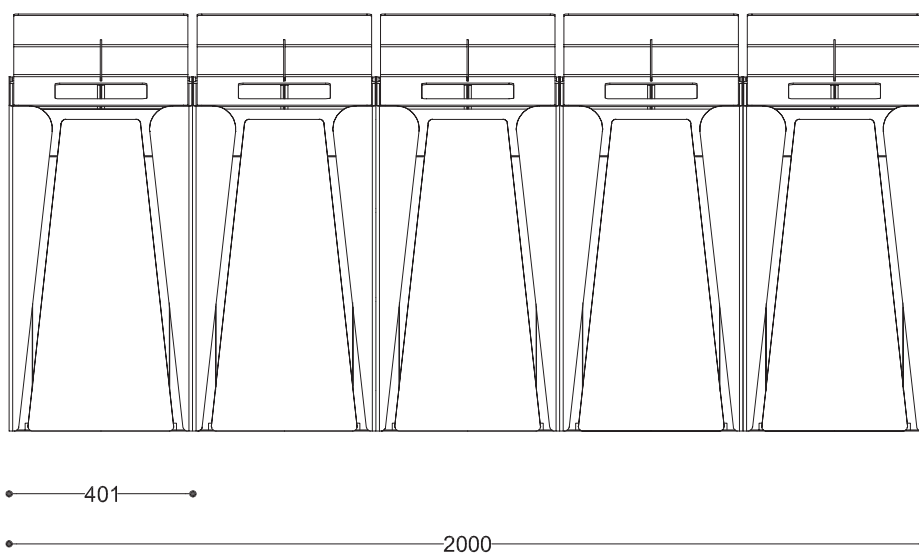

WYMIARY

wysokość: 909 mm
 szerokość: 386 mm
 długość: 2000 mm
 pojemność: 5 x 63L

MATERIAŁY

- stal nierdzewna
- stal czarna ocynkowana
i/lub malowana proszkowo

MONTAŻ

- wkręty montażowe
- wolnostojący

PRZEKROJE

Widok z boku

Widok z frontu

Widok z góry

*wymiary podano w milimetrach