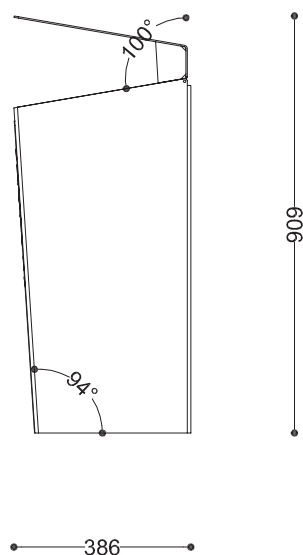

WYMIARY

wysokość: 909 mm
 szerokość: 386 mm
 długość: 2000 mm
 pojemność: 5 x 63L

MATERIAŁY

- stal nierdzewna
- stal czarna ocynkowana
i/lub malowana proszkowo

MONTAŻ

- wkręty montażowe
- wolnostojący

PRZEKROJE

Widok z boku

Widok z frontu

Widok z góry

*wymiary podano w milimetrach