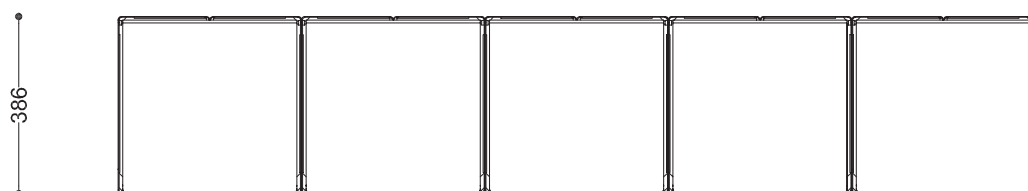

WYMIARY

wysokość: 909 mm
 szerokość: 386 mm
 długość: 2000 mm
 pojemność: 5 x 63L

MATERIAŁY

- stal nierdzewna
- stal czarna ocynkowana
i/lub malowana proszkowo

MONTAŻ

- wkręty montażowe
- wolnostojący

PRZEKROJE

Widok z boku

Widok z frontu

Widok z góry

*wymiary podano w milimetrach