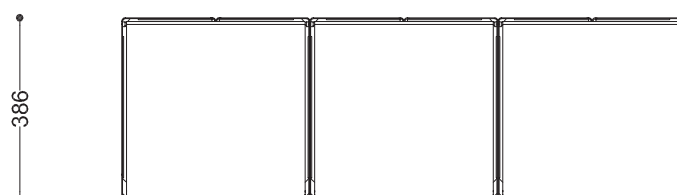

WYMIARY

wysokość: 909 mm
 szerokość: 386 mm
 długość: 1200 mm
 pojemność: 3 x 63L

MATERIAŁY

- stal nierdzewna
- stal czarna ocynkowana i/lub malowana proszkowo

MONTAŻ

- wkręty montażowe
- wolnostojący

PRZEKROJE

Widok z boku

Widok z frontu

401

1200

Widok z góry

*wymiary podano w milimetrach