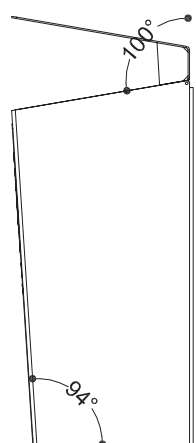

WYMIARY

wysokość: 909 mm
 szerokość: 386 mm
 długość: 1200 mm
 pojemność: 3 x 63L

MATERIAŁY

- stal nierdzewna
- stal czarna ocynkowana i/lub malowana proszkowo

MONTAŻ

- wkręty montażowe
- wolnostojący

PRZEKROJE

Widok z boku

Widok z frontu

401

1200

Widok z góry

*wymiary podano w milimetrach