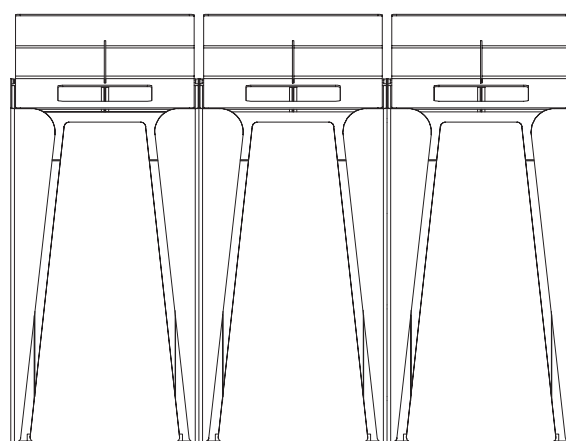

WYMIARY

wysokość: 909 mm
 szerokość: 386 mm
 długość: 1200 mm
 pojemność: 3 x 63L

MATERIAŁY

- stal nierdzewna
- stal czarna ocynkowana i/lub malowana proszkowo

MONTAŻ

- wkręty montażowe
- wolnostojący

PRZEKROJE

Widok z boku

Widok z frontu

401

1200

Widok z góry

*wymiary podano w milimetrach