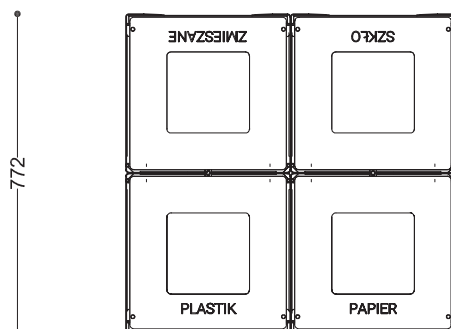

### WYMIARY

wysokość: 774 mm  
 szerokość: 772 mm  
 długość: 800 mm  
 pojemność: 4 x 60L

### PRZEKROJE

Widok z boku

Widok z frontu

Widok z góry

\*wymiary podano w milimetrach