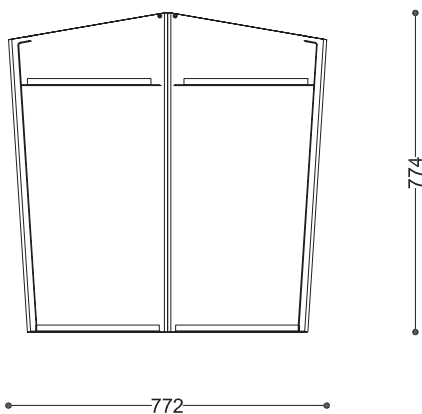

### WYMIARY

wysokość: 774 mm  
 szerokość: 772 mm  
 długość: 800 mm  
 pojemność: 4 x 60L

### PRZEKROJE

Widok z boku

Widok z frontu

Widok z góry

\*wymiary podano w milimetrach