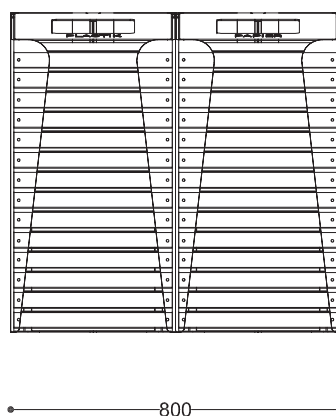

### WYMIARY

wysokość: 774 mm  
 szerokość: 772 mm  
 długość: 800 mm  
 pojemność: 4 x 60L

### PRZEKROJE

Widok z boku

Widok z frontu

Widok z góry

\*wymiary podano w milimetrach