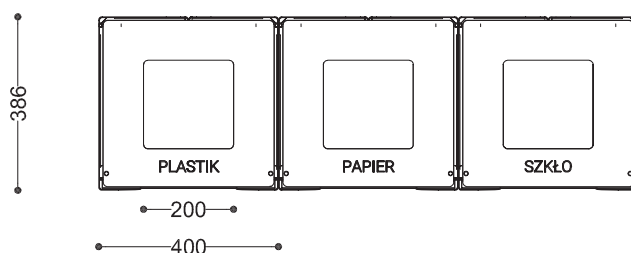

WYMIARY

wysokość: 774 mm
 szerokość: 386 mm
 długość: 1200 mm
 pojemność: 3 x 60L

MATERIAŁY

- stal nierdzewna
- stal czarna ocynkowana i/lub malowana proszkowo
- drewno krajowe lub egzotyczne

MONTAŻ

- wkręty montażowe
- wolnostojący

PRZEKROJE

Widok z boku

Widok z frontu

Widok z góry

*wymiary podano w milimetrach