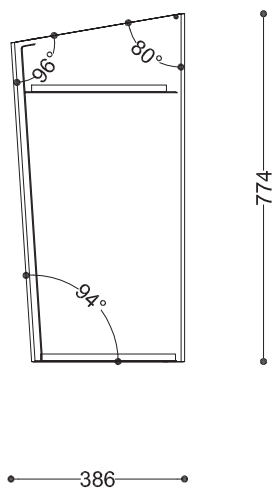

WYMIARY

wysokość: 774 mm
 szerokość: 386 mm
 długość: 1200 mm
 pojemność: 3 x 60L

MATERIAŁY

- stal nierdzewna
- stal czarna ocynkowana i/lub malowana proszkowo
- drewno krajowe lub egzotyczne

MONTAŻ

- wkręty montażowe
- wolnostojący

PRZEKROJE

Widok z boku

Widok z frontu

Widok z góry

*wymiary podano w milimetrach