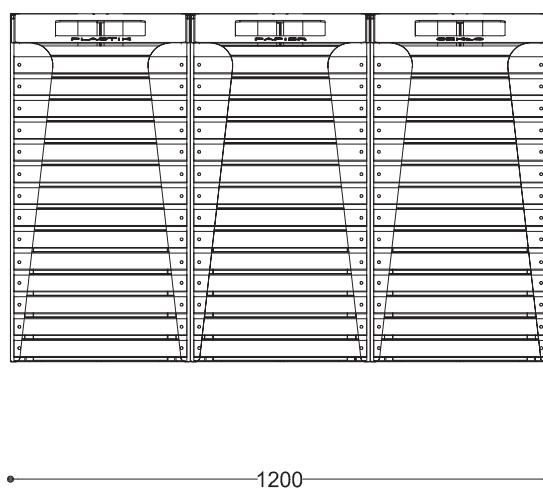

WYMIARY

wysokość: 774 mm
 szerokość: 386 mm
 długość: 1200 mm
 pojemność: 3 x 60L

MATERIAŁY

- stal nierdzewna
- stal czarna ocynkowana i/lub malowana proszkowo
- drewno krajowe lub egzotyczne

MONTAŻ

- wkręty montażowe
- wolnostojący

PRZEKROJE

Widok z boku

Widok z frontu

Widok z góry

*wymiary podano w milimetrach