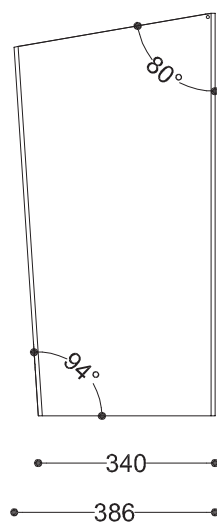

WYMIARY

wysokość: 774 mm
 szerokość: 386 mm
 długość: 400 mm
 pojemność: 63 L

MATERIAŁY

- stal nierdzewna
- stal czarna ocynkowana
i/lub malowana proszkowo

MONTAŻ

- wkręty montażowe
- wolnostojący

PRZEKROJE

Widok z boku

Widok z frontu

Widok z góry

*wymiary podano w milimetrach