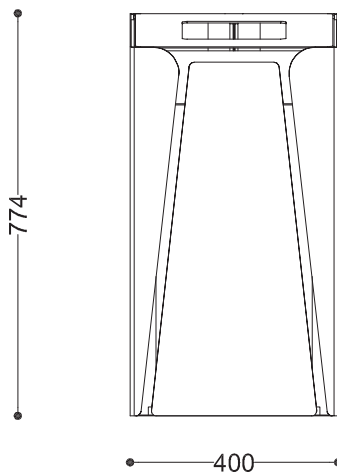

WYMIARY

wysokość: 774 mm
 szerokość: 386 mm
 długość: 400 mm
 pojemność: 63 L

MATERIAŁY

- stal nierdzewna
- stal czarna ocynkowana
i/lub malowana proszkowo

MONTAŻ

- wkręty montażowe
- wolnostojący

PRZEKROJE

Widok z boku

Widok z frontu

Widok z góry

*wymiary podano w milimetrach