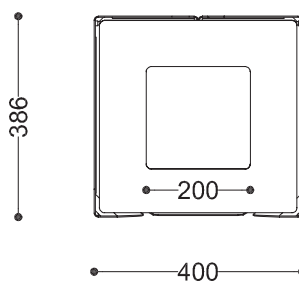

WYMIARY

wysokość: 774 mm
 szerokość: 386 mm
 długość: 400 mm
 pojemność: 63 L

MATERIAŁY

- stal nierdzewna
- stal czarna ocynkowana
i/lub malowana proszkowo

MONTAŻ

- wkręty montażowe
- wolnostojący

PRZEKROJE

Widok z boku

Widok z frontu

Widok z góry

*wymiary podano w milimetrach