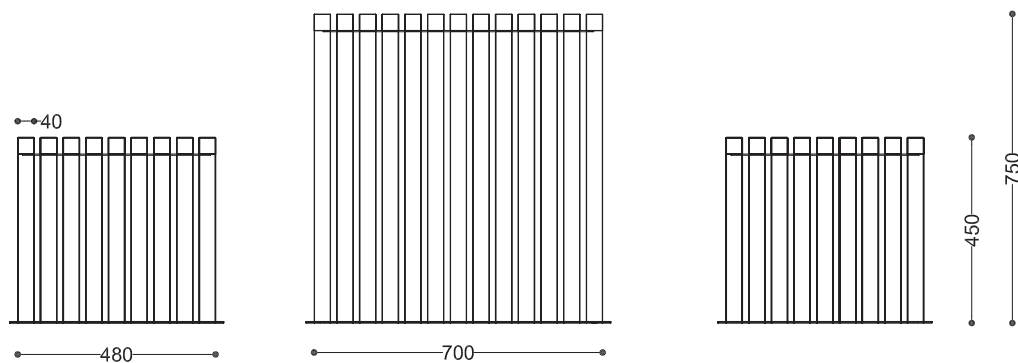


WYMIARY

wysokość ławki:	450 mm
wysokość stołu:	750 mm
szerokość ławki:	480 mm
szerokość stołu:	700 mm
długość:	1800 mm

MATERIAŁY

- stal nierdzewna

MONTAŻ

- wkręty montażowe lub wolnostojący

PRZEKROJE

Rzut z boku

Rzut z frontu

*wymiary podano w milimetrach