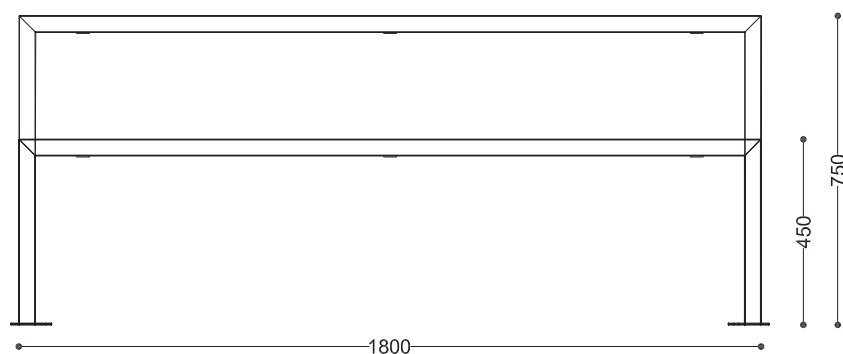


WYMIARY

wysokość ławki:	450 mm
wysokość stołu:	750 mm
szerokość ławki:	480 mm
szerokość stołu:	700 mm
długość:	1800 mm

MATERIAŁY

- stal nierdzewna

MONTAŻ

- wkręty montażowe lub wolnostojący

PRZEKROJE

Rzut z boku

Rzut z frontu

*wymiary podano w milimetrach