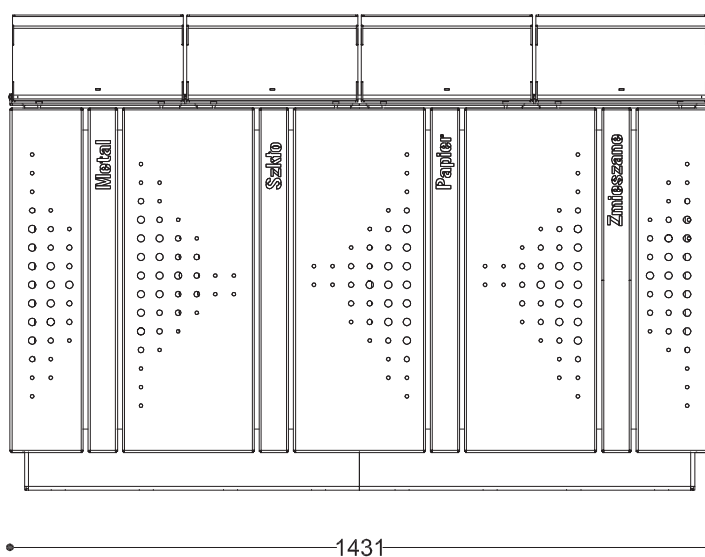

### WYMIARY

wysokość: 972 mm  
szerokość: 380 mm  
długość: 1431 mm  
pojemność: 3 x 65 L

### SPOSÓB OPRÓŻNIANIA

- worek nakładany na wkład ze stali

### PRZEKROJE

Widok z boku

Widok z frontu

Widok z góry

\*wymiary podano w milimetrach