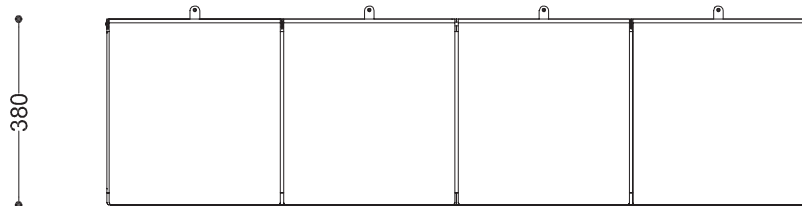

### WYMIARY

wysokość: 972 mm  
szerokość: 380 mm  
długość: 1431 mm  
pojemność: 3 x 65 L

### SPOSÓB OPRÓŻNIANIA

- worek nakładany na wkład ze stali

### PRZEKROJE

Widok z boku

Widok z frontu

Widok z góry

\*wymiary podano w milimetrach