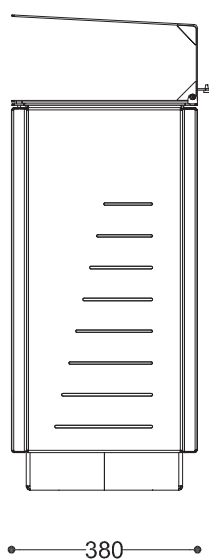

### WYMIARY

wysokość: 972 mm  
szerokość: 380 mm  
długość: 1431 mm  
pojemność: 3 x 65 L

### MONTAŻ

- wolnostojący
- wkręty montażowe

### SPOSÓB OPRÓŻNIANIA

- worek nakładany na wkład ze stali

### PRZEKROJE

Widok z boku

Widok z frontu

Widok z góry

\*wymiary podano w milimetrach