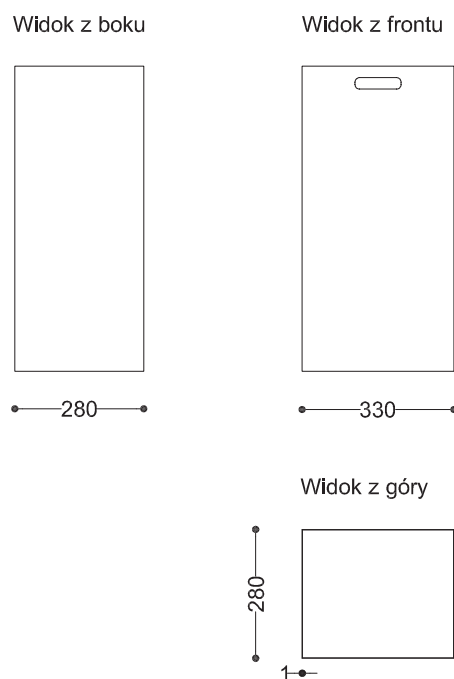

WYMIARY

wysokość: 1000mm
 szerokość: 400 mm
 długość: 400 mm

MATERIAŁY

- stal czarna ocynkowana i/lub malowana proszkowo
- stal nierdzewna

MONTAŻ

- wkręty montażowe
- wolnostojący

POJEMNOŚĆ

- 60 L

WKŁAD

- blacha ocynkowana

PRZEKROJE
Kosz

Wkład

*wymiary podano w milimetrach