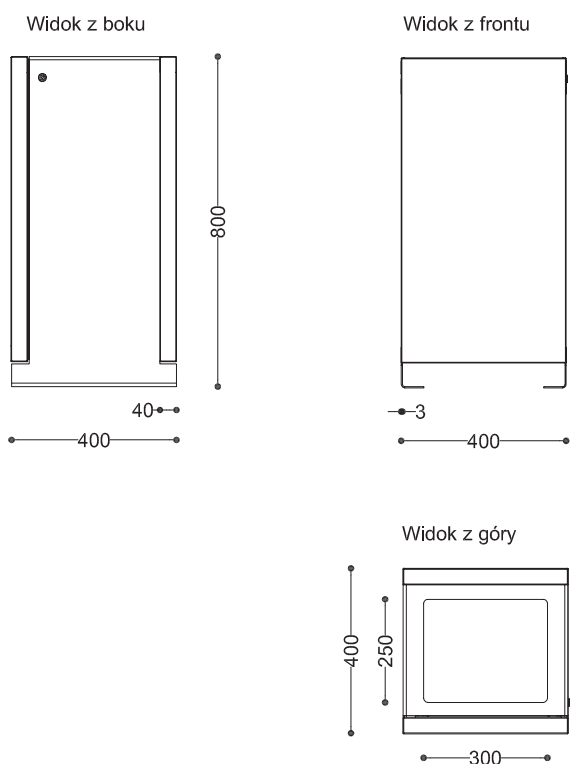

WYMIARY

wysokość: 1000mm
 szerokość: 400 mm
 długość: 400 mm

MATERIAŁY

- stal czarna ocynkowana i/lub malowana proszkowo
- stal nierdzewna

MONTAŻ

- wkręty montażowe
- wolnostojący

POJEMNOŚĆ

- 60 L

WKŁAD

- blacha ocynkowana

PRZEKROJE
Kosz

Wkład

*wymiary podano w milimetrach