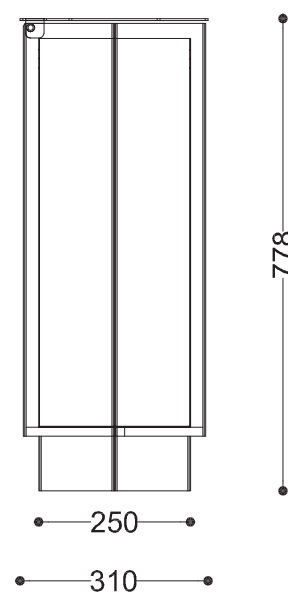

**WYMIARY**

wysokość: 778 mm  
 szerokość: 310 mm  
 długość: 460 mm  
 pojemność: 64 L

**MATERIAŁY**

- stal nierdzewna malowana proszkowo
- pokrywa ze szczotkowanej stali nierdzewnej

**MONTAŻ**

- wkręty montażowe

**SPOSÓB OPRÓŻNIANIA**

- worek nakładany na wkład

**PRZEKROJE**

Rzut z góry

Rzut z frontu

Rzut z boku

\*wymiary podano w milimetrach