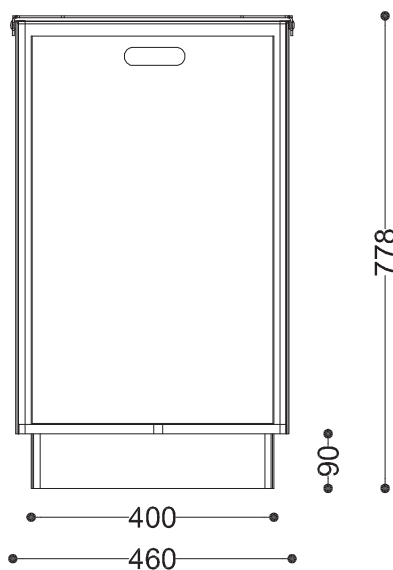

**WYMIARY**

wysokość: 778 mm  
 szerokość: 310 mm  
 długość: 460 mm  
 pojemność: 64 L

**MATERIAŁY**

- stal nierdzewna malowana proszkowo
- pokrywa ze szczotkowanej stali nierdzewnej

**MONTAŻ**

- wkręty montażowe

**SPOSÓB OPRÓŻNIANIA**

- worek nakładany na wkład

**PRZEKROJE**

Rzut z góry

Rzut z frontu

Rzut z boku

\*wymiary podano w milimetrach