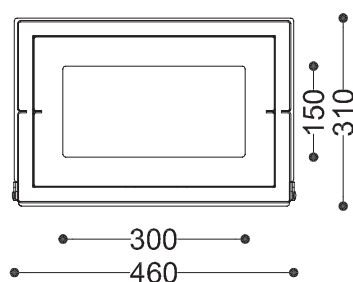

**WYMIARY**

wysokość: 778 mm  
 szerokość: 310 mm  
 długość: 460 mm  
 pojemność: 64 L

**MATERIAŁY**

- stal nierdzewna malowana proszkowo
- pokrywa ze szczotkowanej stali nierdzewnej

**MONTAŻ**

- wkręty montażowe

**SPOSÓB OPRÓŻNIANIA**

- worek nakładany na wkład

**PRZEKROJE**

Rzut z góry

Rzut z frontu

Rzut z boku

\*wymiary podano w milimetrach