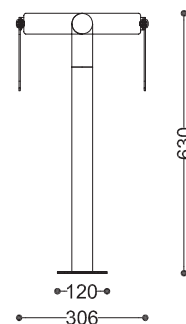

WYMIARY

306 x 2260 x 630 mm

MATERIAŁY

- stal nierdzewna
- stal czarna ocynkowana i/lub malowana proszkowo

MONTAŻ

- wkręty montażowe

INFORMACJE DODATKOWE

- możliwe inne wymiary

PRZEKROJE

Rzut z góry

Rzut z frontu

Rzut z boku

*wymiary podano w milimetrach