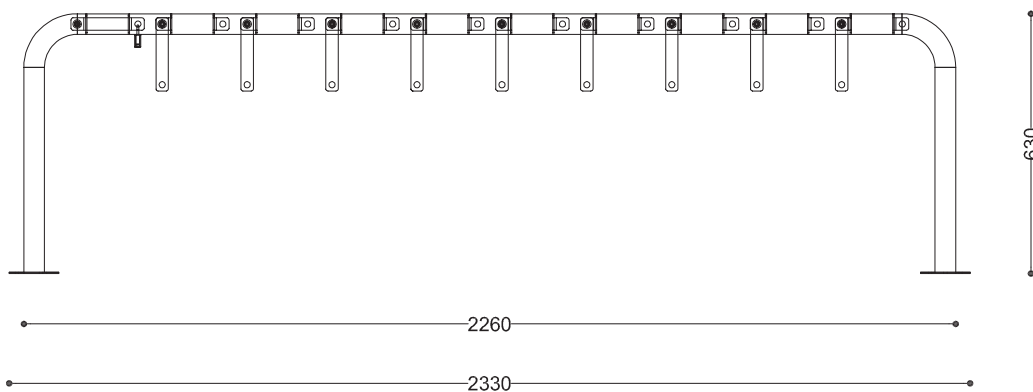

WYMIARY

306 x 2260 x 630 mm

MATERIAŁY

- stal nierdzewna
- stal czarna ocynkowana i/lub malowana proszkowo

MONTAŻ

- wkręty montażowe

INFORMACJE DODATKOWE

- możliwe inne wymiary

PRZEKROJE

Rzut z góry

Rzut z frontu

Rzut z boku

*wymiary podano w milimetrach