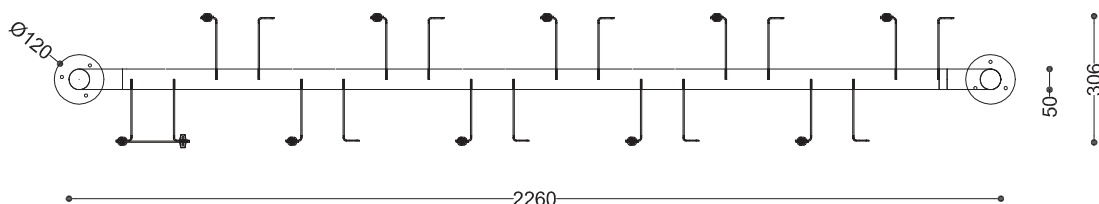

WYMIARY

306 x 2260 x 630 mm

MATERIAŁY

- stal nierdzewna
- stal czarna ocynkowana i/lub malowana proszkowo

MONTAŻ

- wkręty montażowe

INFORMACJE DODATKOWE

- możliwe inne wymiary

PRZEKROJE

Rzut z góry

Rzut z frontu

Rzut z boku

*wymiary podano w milimetrach