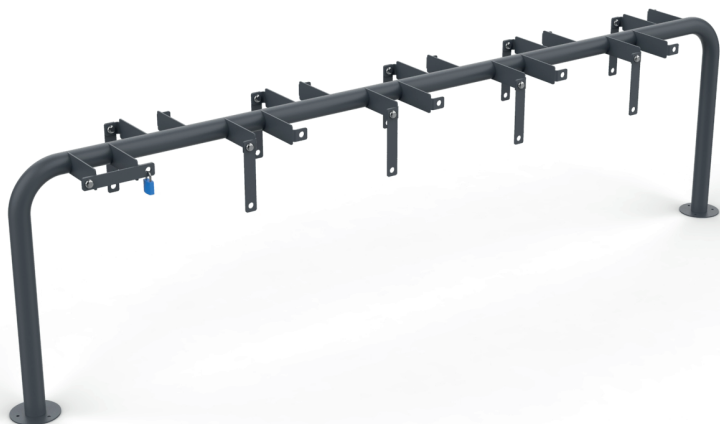

WYMIARY

306 x 2260 x 630 mm

MATERIAŁY

- stal nierdzewna
- stal czarna ocynkowana i/lub malowana proszkowo

MONTAŻ

- wkręty montażowe

INFORMACJE DODATKOWE

- możliwe inne wymiary

PRZEKROJE

Rzut z góry

Rzut z frontu

Rzut z boku

*wymiary podano w milimetrach