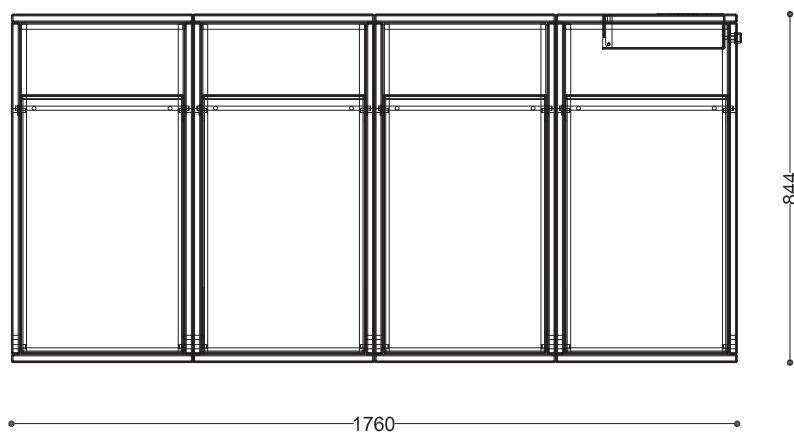

PRZEKROJE

Rzut z frontu