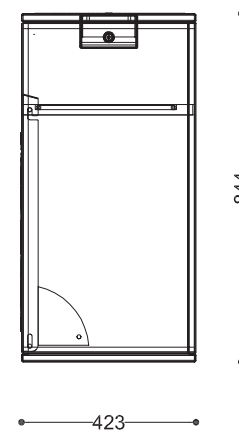

### WYMIARY

wysokość: 844 mm  
 szerokość: 423 mm  
 długość: 1760 mm  
 pojemność: 4 x 60 L

### PRZEKROJE

Rzut z frontu

Rzut z boku

Rzut z góry

\*wymiary podano w milimetrach