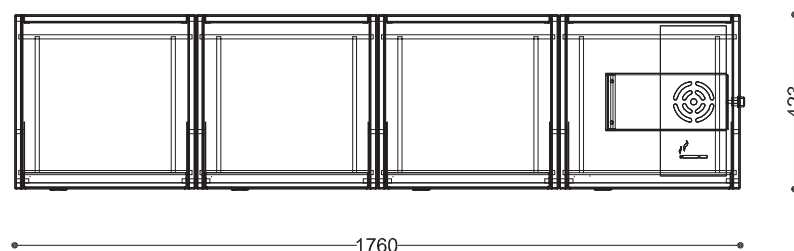

### WYMIARY

wysokość: 844 mm  
 szerokość: 423 mm  
 długość: 1760 mm  
 pojemność: 4 x 60 L

### PRZEKROJE

Rzut z frontu

Rzut z boku

Rzut z góry

\*wymiary podano w milimetrach