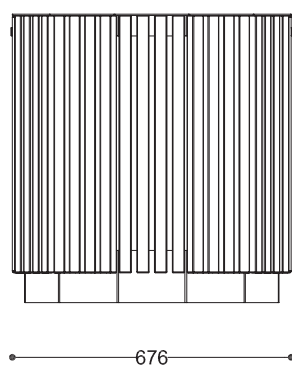

WYMIARY

wysokość: 700 mm
 szerokość: 676 mm
 długość: 676 mm

MATERIAŁY

- stal nierdzewna
- stal czarna ocynkowana i/lub malowana proszkowo
- drewno krajowe lub egzotyczne

MONTAŻ

- wolnostojąca
- wkręty montażowe

INFORMACJE DODATKOWE

- wkład ze stali nierdzewnej

PRZEKROJE

Rzut z góry

Rzut z frontu

Rzut z boku

*wymiary podano w milimetrach