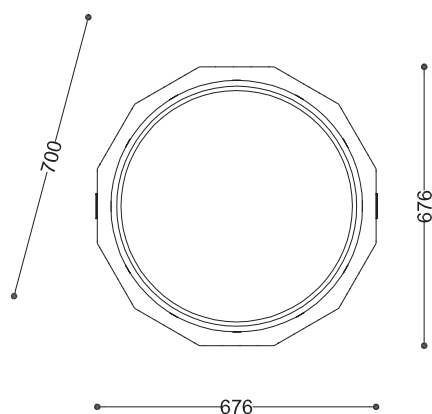

WYMIARY

wysokość: 700 mm
 szerokość: 676 mm
 długość: 676 mm

MATERIAŁY

- stal nierdzewna
- stal czarna ocynkowana i/lub malowana proszkowo
- drewno krajowe lub egzotyczne

MONTAŻ

- wolnostojąca
- wkręty montażowe

INFORMACJE DODATKOWE

- wkład ze stali nierdzewnej

PRZEKROJE

Rzut z góry

Rzut z frontu

Rzut z boku

*wymiary podano w milimetrach