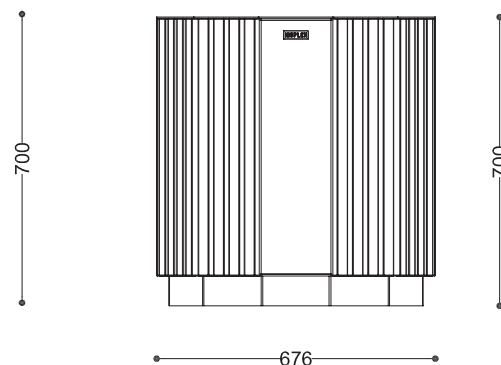

WYMIARY

wysokość: 700 mm
 szerokość: 676 mm
 długość: 676 mm

MATERIAŁY

- stal nierdzewna
- stal czarna ocynkowana i/lub malowana proszkowo
- drewno krajowe lub egzotyczne

MONTAŻ

- wolnostojąca
- wkręty montażowe

INFORMACJE DODATKOWE

- wkład ze stali nierdzewnej

PRZEKROJE

Rzut z góry

Rzut z frontu

Rzut z boku

*wymiary podano w milimetrach