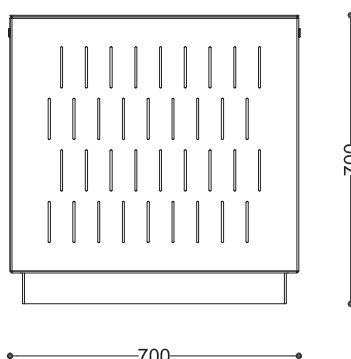

**WYMIARY**

wysokość: 700 mm  
szerokość: 700 mm  
długość: 700 mm

**MATERIAŁY**

- stal nierdzewna
- stal czarna ocynkowana i/lub malowana proszkowo

**MONTAŻ**

- wolnostojąca
- wkręty montażowe

**INFORMACJE DODATKOWE**

- wkład ze stali nierdzewnej

**PRZEKROJE**

Rzut z góry

Rzut z frontu

Rzut z boku

\*wymiary podano w milimetrach