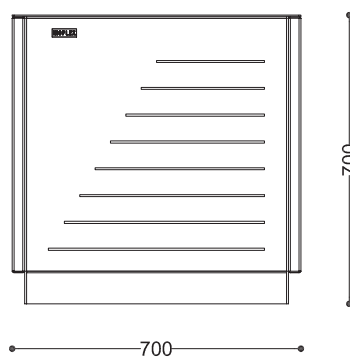

**WYMIARY**

wysokość: 700 mm  
szerokość: 700 mm  
długość: 700 mm

**MATERIAŁY**

- stal nierdzewna
- stal czarna ocynkowana i/lub malowana proszkowo

**MONTAŻ**

- wolnostojąca
- wkręty montażowe

**INFORMACJE DODATKOWE**

- wkład ze stali nierdzewnej

**PRZEKROJE**

Rzut z góry

Rzut z frontu

Rzut z boku

\*wymiary podano w milimetrach