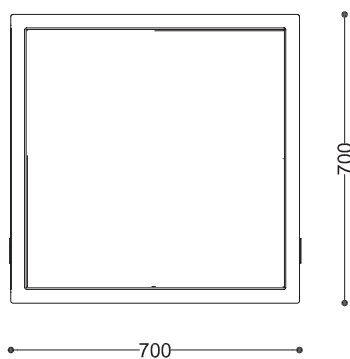

**WYMIARY**

wysokość: 700 mm  
szerokość: 700 mm  
długość: 700 mm

**MATERIAŁY**

- stal nierdzewna
- stal czarna ocynkowana i/lub malowana proszkowo

**MONTAŻ**

- wolnostojąca
- wkręty montażowe

**INFORMACJE DODATKOWE**

- wkład ze stali nierdzewnej

**PRZEKROJE**

Rzut z góry

Rzut z frontu

Rzut z boku

\*wymiary podano w milimetrach