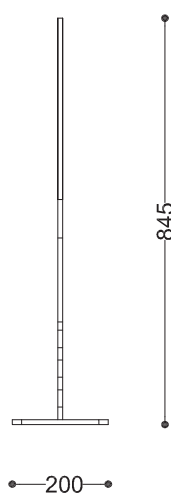

**WYMIARY**

wysokość: 845 mm  
szerokość: 200 mm  
długość: 515 mm

**MATERIAŁY**

- stal nierdzewna
- stal czarna ocynkowana i malowana proszkowo

**MONTAŻ**

- wkręty montażowe

**PRZEKROJE**

Rzut z góry

Rzut z boku

Rzut z frontu

\*wymiary podano w milimetrach