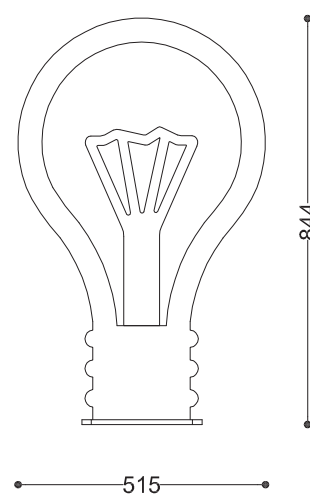

**WYMIARY**

wysokość: 845 mm  
szerokość: 200 mm  
długość: 515 mm

**MATERIAŁY**

- stal nierdzewna
- stal czarna ocynkowana i malowana proszkowo

**MONTAŻ**

- wkręty montażowe

**PRZEKROJE**

Rzut z góry

Rzut z boku

Rzut z frontu

\*wymiary podano w milimetrach