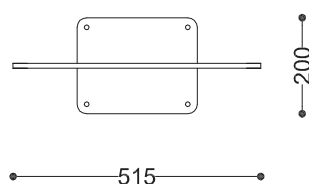

**WYMIARY**

wysokość: 845 mm  
szerokość: 200 mm  
długość: 515 mm

**MATERIAŁY**

- stal nierdzewna
- stal czarna ocynkowana i malowana proszkowo

**MONTAŻ**

- wkręty montażowe

**PRZEKROJE**

Rzut z góry

Rzut z boku

Rzut z frontu

\*wymiary podano w milimetrach