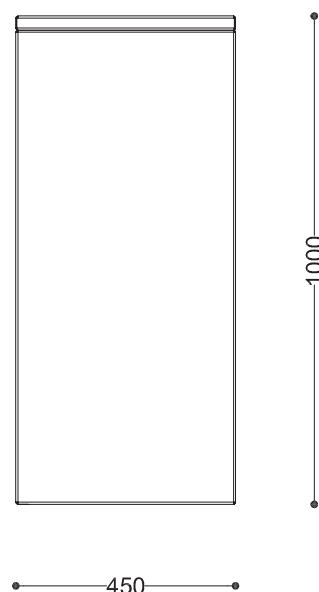

**WYMIARY**

wysokość: 1000 mm  
 szerokość: 450 mm  
 długość: 450 mm  
 pojemność: 125 L

**MATERIAŁY**

- stal nierdzewna
- stal czarna ocynkowana i/lub malowana proszkowo

**MONTAŻ**

- wkręty montażowe
- wolnostojący

**SPOSÓB OPRÓŻNIANIA**

- worek nakładany na pręt

**INFORMACJE DODATKOWE**

- możliwe inne wymiary
- pokrywa zamykana na zamek

**PRZEKROJE**

Rzut z góry

Rzut z frontu

Rzut z boku

\*wymiary podano w milimetrach