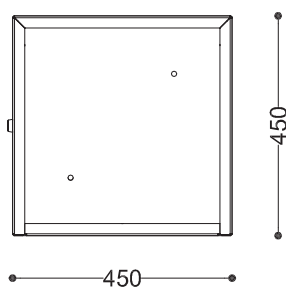

**WYMIARY**

wysokość: 1000 mm  
 szerokość: 450 mm  
 długość: 450 mm  
 pojemność: 125 L

**MATERIAŁY**

- stal nierdzewna
- stal czarna ocynkowana i/lub malowana proszkowo

**MONTAŻ**

- wkręty montażowe
- wolnostojący

**SPOSÓB OPRÓŻNIANIA**

- worek nakładany na pręt

**INFORMACJE DODATKOWE**

- możliwe inne wymiary
- pokrywa zamykana na zamek

**PRZEKROJE**

Rzut z góry

Rzut z frontu

Rzut z boku

\*wymiary podano w milimetrach