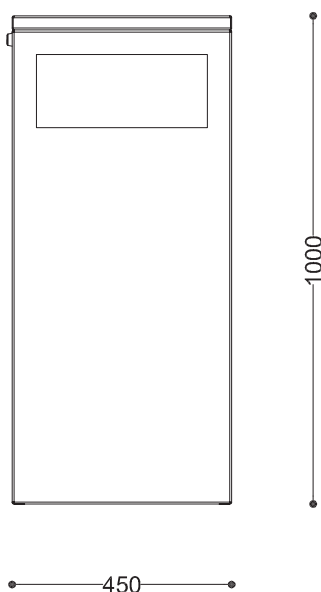

**WYMIARY**

wysokość: 1000 mm  
 szerokość: 450 mm  
 długość: 450 mm  
 pojemność: 125 L

**MATERIAŁY**

- stal nierdzewna
- stal czarna ocynkowana i/lub malowana proszkowo

**MONTAŻ**

- wkręty montażowe
- wolnostojący

**SPOSÓB OPRÓŻNIANIA**

- worek nakładany na pręt

**INFORMACJE DODATKOWE**

- możliwe inne wymiary
- pokrywa zamykana na zamek

**PRZEKROJE**

Rzut z góry

Rzut z frontu

Rzut z boku

\*wymiary podano w milimetrach