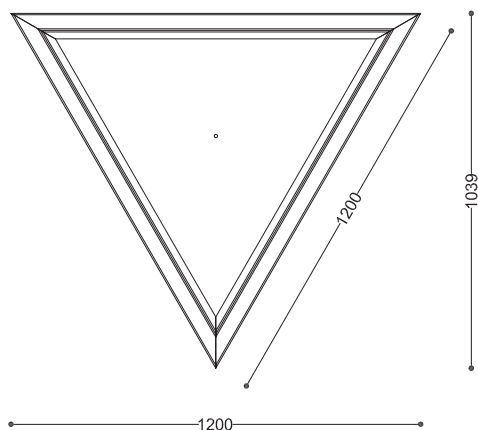

**WYMIARY**

wysokość: 450 mm  
szerokość: 1039 mm  
długość: 1200 mm

**MATERIAŁY**

- stal nierdzewna
- stal czarna ocynkowana  
i/lub malowana proszkowo

**MONTAŻ**

- wolnostojący
- wkręty montażowe

**INFORMACJE DODATKOWE**

- donica modułowa

**PRZEKROJE**

Rzut z frontu

Rzut z boku

Rzut z góry

\*wymiary podano w milimetrach