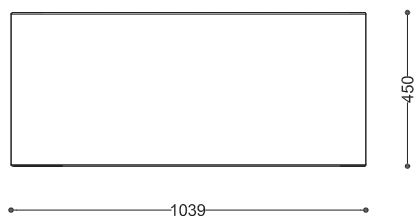

**WYMIARY**

wysokość: 450 mm  
szerokość: 1039 mm  
długość: 1200 mm

**MATERIAŁY**

- stal nierdzewna
- stal czarna ocynkowana  
i/lub malowana proszkowo

**MONTAŻ**

- wolnostojący
- wkręty montażowe

**INFORMACJE DODATKOWE**

- donica modułowa

**PRZEKROJE**

Rzut z frontu

Rzut z boku

Rzut z góry

\*wymiary podano w milimetrach