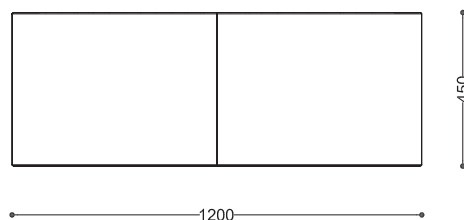

**WYMIARY**

wysokość: 450 mm  
szerokość: 1039 mm  
długość: 1200 mm

**MATERIAŁY**

- stal nierdzewna
- stal czarna ocynkowana  
i/lub malowana proszkowo

**MONTAŻ**

- wolnostojący
- wkręty montażowe

**INFORMACJE DODATKOWE**

- donica modułowa

**PRZEKROJE**

Rzut z frontu

Rzut z boku

Rzut z góry

\*wymiary podano w milimetrach