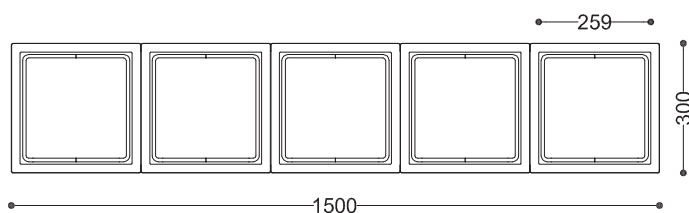


WYMIARY

wysokość: 700 mm
 szerokość: 300 mm
 długość: 1500 mm
 pojemność: 5 x 60 L

MATERIAŁY

- stal nierdzewna
- ramki ze stali czarnej malowanej proszkowo

MONTAŻ

- wkręty montażowe
- wolnostojący

SPOSÓB OPRÓŻNIANIA

worek nakładany na pręt

INFORMACJE DODATKOWE

możliwe inne wymiary

PRZEKROJE

Rzut z frontu

Rzut z boku

Rzut z góry

*wymiaru podano w milimetrach