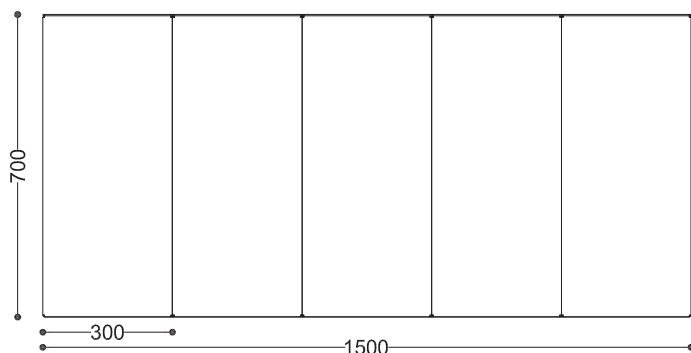


WYMIARY

wysokość: 700 mm
 szerokość: 300 mm
 długość: 1500 mm
 pojemność: 5 x 60 L

MATERIAŁY

- stal nierdzewna
- ramki ze stali czarnej malowanej proszkowo

MONTAŻ

- wkręty montażowe
- wolnostojący

SPOSÓB OPRÓŻNIANIA

worek nakładany na pręt

INFORMACJE DODATKOWE

możliwe inne wymiary

PRZEKROJE

Rzut z frontu

Rzut z boku

Rzut z góry

*wymiaru podano w milimetrach