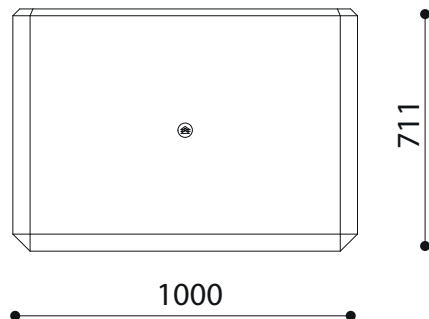

**WYMIARY**

wysokość:	711 mm
szerokość:	1000 mm
długość:	1000 mm
waga:	760 kg

**MATERIAŁY**

- naturalne kamienie marmurowe lub biały granit

**MONTAŻ**

- wolnostojący

**PRZEKROJE**

Rzut z frontu

Rzut z boku

Rzut z góry

\*wymiary podano w milimetrach