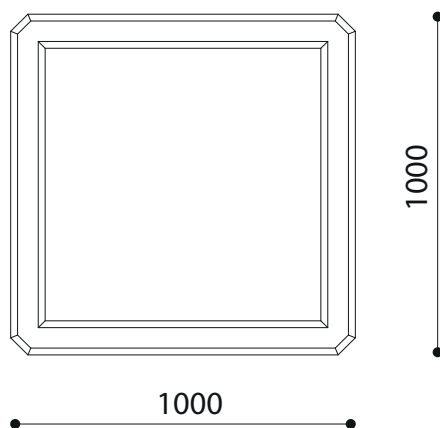

**WYMIARY**

wysokość:	711 mm
szerokość:	1000 mm
długość:	1000 mm
waga:	760 kg

**MATERIAŁY**

- naturalne kamienie marmurowe lub biały granit

**MONTAŻ**

- wolnostojący

**PRZEKROJE**

Rzut z frontu

Rzut z boku

Rzut z góry

\*wymiary podano w milimetrach