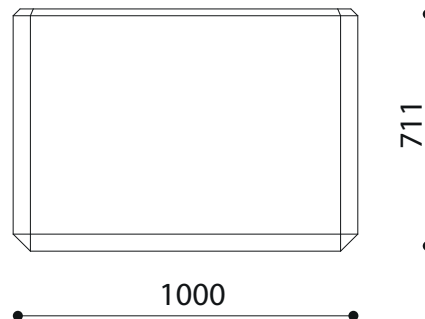

**WYMIARY**

wysokość:	711 mm
szerokość:	1000 mm
długość:	1000 mm
waga:	760 kg

**MATERIAŁY**

- naturalne kamienie marmurowe lub biały granit

**MONTAŻ**

- wolnostojący

**PRZEKROJE**

Rzut z frontu

Rzut z boku

Rzut z góry

\*wymiary podano w milimetrach