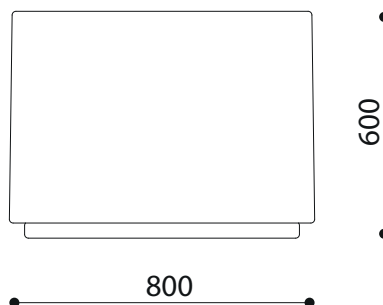

**WYMIARY**

wysokość:	600 mm
szerokość:	800 mm
długość:	1000 mm
waga:	521 kg

**MATERIAŁY**

- naturalne kamienie marmurowe lub biały granit

**MONTAŻ**

- wolnostojąca, wyposażona w system poziomowania

**PRZEKROJE**

Rzut z frontu

Rzut z boku

Rzut z góry

\*wymiary podano w milimetrach