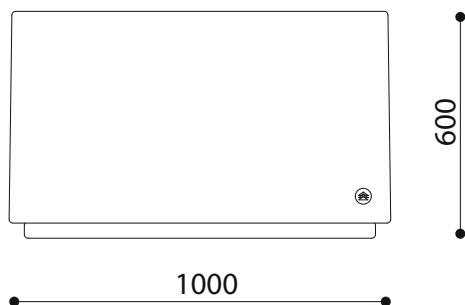

**WYMIARY**

wysokość:	600 mm
szerokość:	800 mm
długość:	1000 mm
waga:	521 kg

**MATERIAŁY**

- naturalne kamienie marmurowe lub biały granit

**MONTAŻ**

- wolnostojąca, wyposażona w system poziomowania

**PRZEKROJE**

Rzut z frontu

Rzut z boku

Rzut z góry

\*wymiary podano w milimetrach