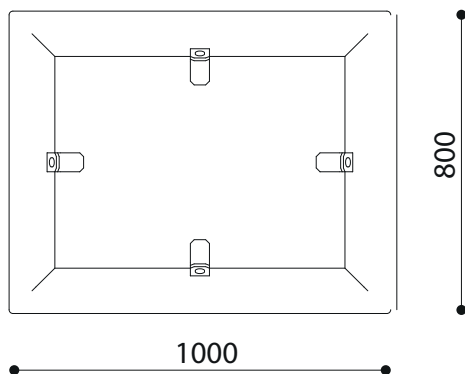

**WYMIARY**

wysokość:	600 mm
szerokość:	800 mm
długość:	1000 mm
waga:	521 kg

**MATERIAŁY**

- naturalne kamienie marmurowe lub biały granit

**MONTAŻ**

- wolnostojąca, wyposażona w system poziomowania

**PRZEKROJE**

Rzut z frontu

Rzut z boku

Rzut z góry

\*wymiary podano w milimetrach