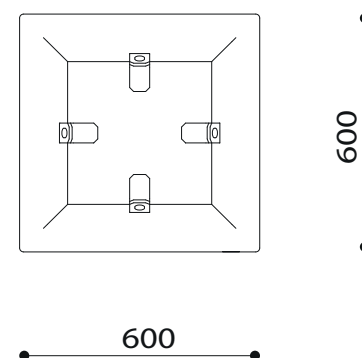

**WYMIARY**

wysokość:	1000 mm
szerokość:	600 mm
długość:	600 mm
waga:	477 kg

MATERIAŁY

- naturalne kamienie marmurowe lub biały granit

MONTAŻ

- wolnostojąca, wyposażona w system poziomowania

PRZEKROJE

Rzut z frontu

Rzut z boku

Rzut z góry

*wymiary podano w milimetrach