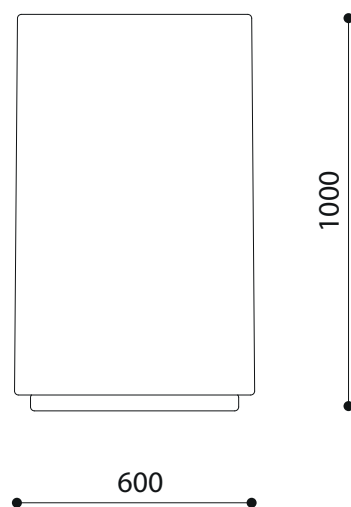

**WYMIARY**

wysokość:	1000 mm
szerokość:	600 mm
długość:	600 mm
waga:	477 kg

MATERIAŁY

- naturalne kamienie marmurowe lub biały granit

MONTAŻ

- wolnostojąca, wyposażona w system poziomowania

PRZEKROJE

Rzut z frontu

Rzut z boku

Rzut z góry

*wymiary podano w milimetrach