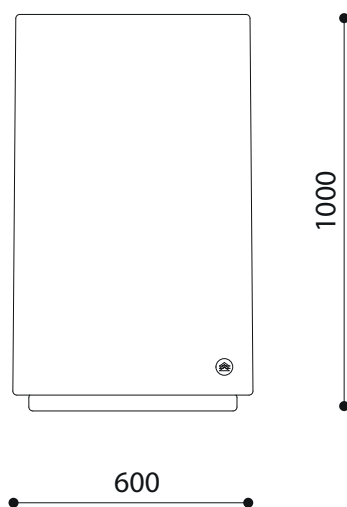

**WYMIARY**

wysokość:	1000 mm
szerokość:	600 mm
długość:	600 mm
waga:	477 kg

MATERIAŁY

- naturalne kamienie marmurowe lub biały granit

MONTAŻ

- wolnostojąca, wyposażona w system poziomowania

PRZEKROJE

Rzut z frontu

Rzut z boku

Rzut z góry

*wymiary podano w milimetrach