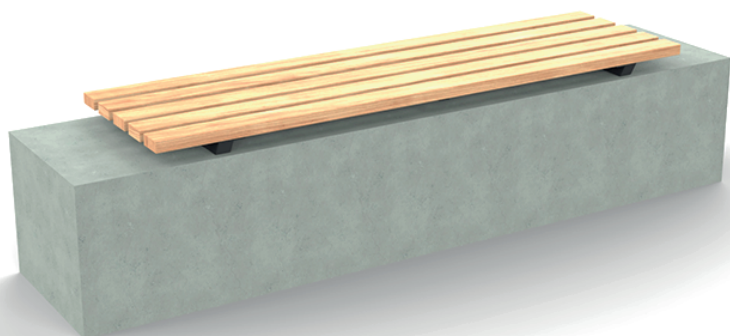

**WYMIARY**

wysokość: 70 mm  
 szerokość: 448 mm  
 długość: 1600 mm

**MATERIAŁY**

- stal nierdzewna
- stal czarna ocynkowana i malowana proszkowo
- drewno krajowe lub egzotyczne

**MONTAŻ**

- wkręty montażowe
- ławka przeznaczona do montażu na betonowym podwyższeniu

**PRZEKROJE**

Rzut z frontu

Rzut z boku

Rzut z góry

\*wymiary podano w milimetrach