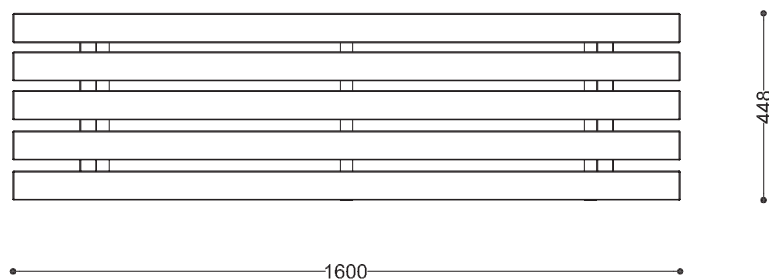

**WYMIARY**

wysokość: 70 mm  
 szerokość: 448 mm  
 długość: 1600 mm

**MATERIAŁY**

- stal nierdzewna
- stal czarna ocynkowana i malowana proszkowo
- drewno krajowe lub egzotyczne

**MONTAŻ**

- wkręty montażowe
- ławka przeznaczona do montażu na betonowym podwyższeniu

**PRZEKROJE**

Rzut z frontu

Rzut z boku

Rzut z góry

\*wymiary podano w milimetrach