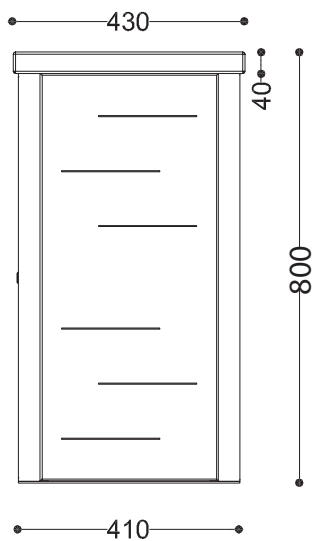

WYMIARY

wysokość: 800 mm
 szerokość: 430 mm
 długość: 430 mm
 pojemność: 63 L

MATERIAŁY

- stal czarna ocynkowana i/lub malowana proszkowo

MONTAŻ

- wkręty montażowe
- wolnostojący

SPOSÓB OPRÓŻNIANIA

worek nakładany na wkład ze stali

INFORMACJE DODATKOWE

drzwiczki otwierane na zamek
 możliwe dowolne wymiary

PRZEKROJE

Rzut z góry

Rzut z frontu

Rzut z boku

*wymiary podano w milimetrach