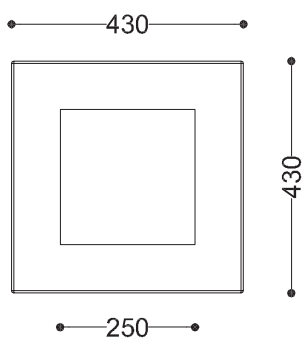

WYMIARY

wysokość: 800 mm
 szerokość: 430 mm
 długość: 430 mm
 pojemność: 63 L

MATERIAŁY

- stal czarna ocynkowana i/lub malowana proszkowo

MONTAŻ

- wkręty montażowe
- wolnostojący

SPOSÓB OPRÓŻNIANIA

worek nakładany na wkład ze stali

INFORMACJE DODATKOWE

drzwiczki otwierane na zamek
 możliwe dowolne wymiary

PRZEKROJE

Rzut z góry

Rzut z frontu

Rzut z boku

*wymiary podano w milimetrach