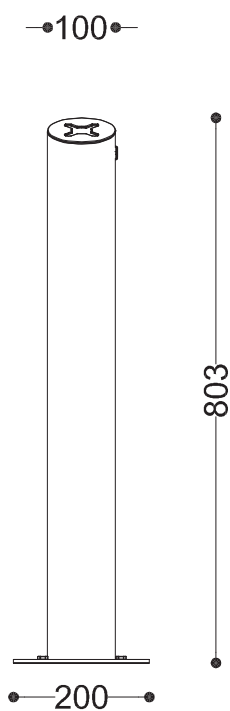

WYMIARY

wysokość: 803mm
 średnica: 100 mm
 śr. podstawy: 200 mm

MATERIAŁY

- stal nierdzewna
- stal czarna ocynkowana i malowana proszkowo

MONTAŻ

- wkręty montażowe

PRZEKROJE

Rzut z góry

Rzut z frontu

Rzut z boku

*wymiary podano w milimetrach