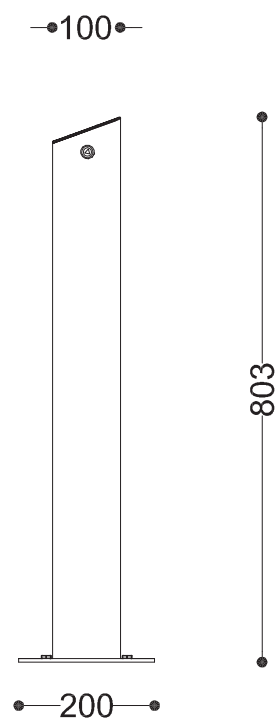

WYMIARY

wysokość: 803mm
 średnica: 100 mm
 śr. podstawy: 200 mm

MATERIAŁY

- stal nierdzewna
- stal czarna ocynkowana i malowana proszkowo

MONTAŻ

- wkręty montażowe

PRZEKROJE

Rzut z góry

Rzut z frontu

Rzut z boku

*wymiary podano w milimetrach