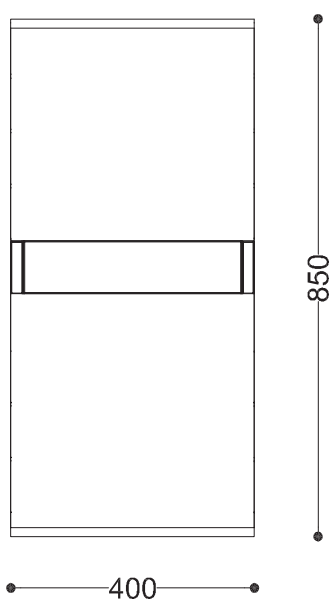


WYMIARY

wysokość: 850 mm
 szerokość: 400 mm
 długość: 460 mm

MATERIAŁY

- stal nierdzewna AISI 304
- stal Corten
- drewno krajowe lub egzotyczne

INFORMACJE DODATKOWE

możliwe inne wymiary

MONTAŻ

- wolnostojąca
- kotwienie

PRZEKROJE

Rzut z góry

Rzut z boku

Rzut z frontu

*wymiary podano w milimetrach