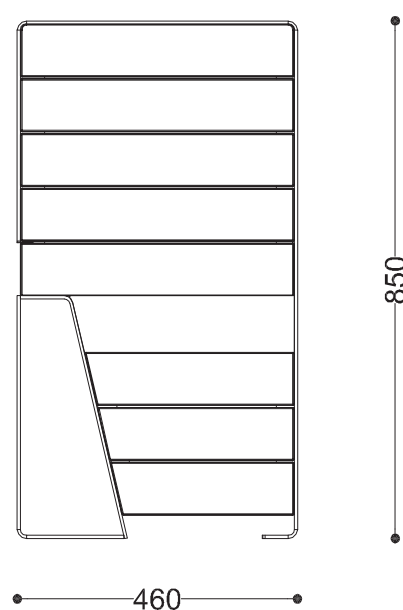


WYMIARY

wysokość: 850 mm
 szerokość: 400 mm
 długość: 460 mm

MATERIAŁY

- stal nierdzewna AISI 304
- stal Corten
- drewno krajowe lub egzotyczne

INFORMACJE DODATKOWE

możliwe inne wymiary

MONTAŻ

- wolnostojąca
- kotwienie

PRZEKROJE

Rzut z góry

Rzut z boku

Rzut z frontu

*wymiary podano w milimetrach