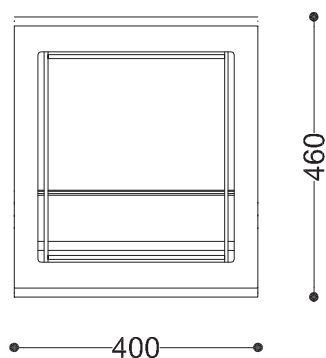


WYMIARY

wysokość: 850 mm
 szerokość: 400 mm
 długość: 460 mm

MATERIAŁY

- stal nierdzewna AISI 304
- stal Corten
- drewno krajowe lub egzotyczne

INFORMACJE DODATKOWE

możliwe inne wymiary

MONTAŻ

- wolnostojąca
- kotwienie

PRZEKROJE

Rzut z góry

Rzut z boku

Rzut z frontu

*wymiary podano w milimetrach