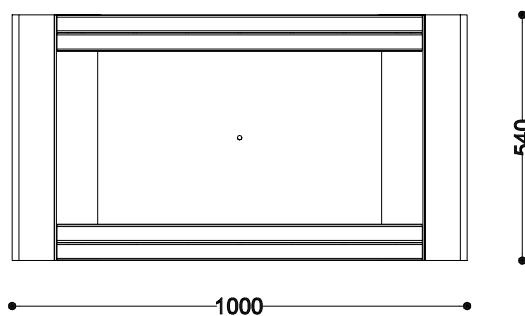

**WYMIARY**

wysokość: 450 mm
szerokość: 540 mm
długość: 1000 mm

MATERIAŁY

- stal: corten
lub stal nierdzewna AISI 304
lub ocynk i malowanie proszkowe
- drewno krajowe lub egzotyczne

INFORMACJE DODATKOWE

możliwe inne wymiary

MONTAŻ

- wolnostojąca
- kotwiona

PRZEKROJE

Rzut z góry

Rzut z boku

Rzut z frontu

*wymiar podano w milimetrach