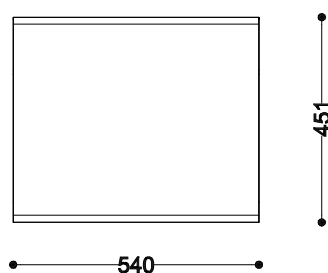

**WYMIARY**

wysokość: 450 mm
szerokość: 540 mm
długość: 1000 mm

MATERIAŁY

- stal: corten
lub stal nierdzewna AISI 304
lub ocynk i malowanie proszkowe
- drewno krajowe lub egzotyczne

INFORMACJE DODATKOWE

możliwe inne wymiary

MONTAŻ

- wolnostojąca
- kotwiona

PRZEKROJE

Rzut z góry

Rzut z boku

Rzut z frontu

*wymiar podano w milimetrach