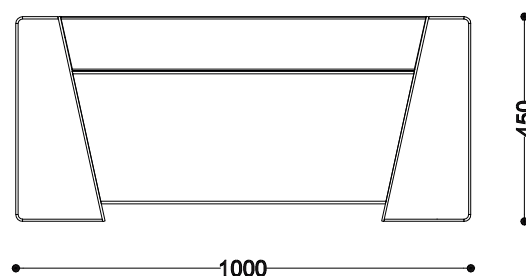

**WYMIARY**

wysokość: 450 mm
szerokość: 540 mm
długość: 1000 mm

MATERIAŁY

- stal: corten
lub stal nierdzewna AISI 304
lub ocynk i malowanie proszkowe
- drewno krajowe lub egzotyczne

INFORMACJE DODATKOWE

możliwe inne wymiary

MONTAŻ

- wolnostojąca
- kotwiona

PRZEKROJE

Rzut z góry

Rzut z boku

Rzut z frontu

*wymiar podano w milimetrach