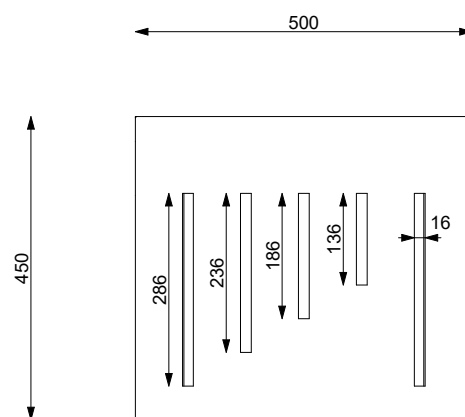

**WYMIARY**

wysokość: 450 mm  
 szerokość: 500 mm  
 długość: 1000 mm

**MATERIAŁY**

- stal CORTEN

**MONTAŻ**

- wolnostojąca
- kotwiona

**PRZEKROJE**

Rzut z góry

Rzut z frontu

Rzut z boku

\*wymiary podano w milimetrach