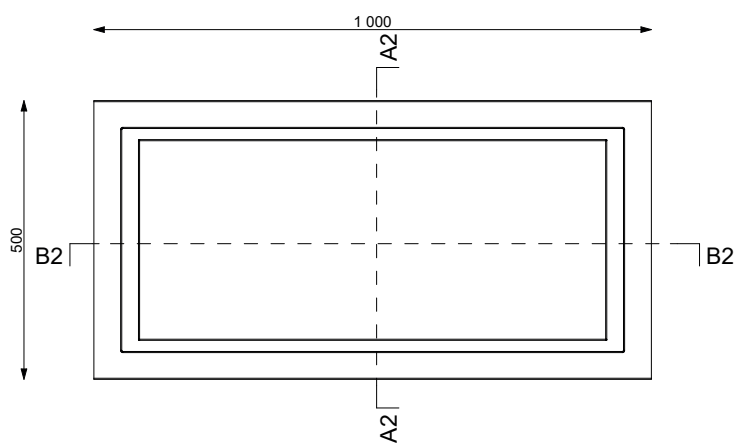

**WYMIARY**

wysokość: 450 mm  
 szerokość: 500 mm  
 długość: 1000 mm

**MATERIAŁY**

- stal CORTEN

**MONTAŻ**

- wolnostojąca
- kotwiona

**PRZEKROJE**

Rzut z góry

Rzut z frontu

Rzut z boku

\*wymiary podano w milimetrach