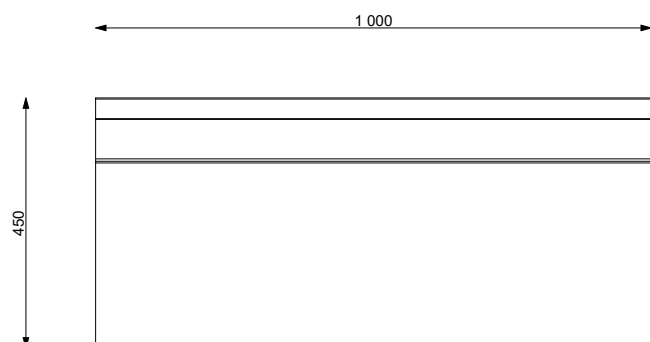

**WYMIARY**

wysokość: 450 mm  
 szerokość: 500 mm  
 długość: 1000 mm

**MATERIAŁY**

- stal CORTEN

**MONTAŻ**

- wolnostojąca
- kotwiona

**PRZEKROJE**

Rzut z góry

Rzut z frontu

Rzut z boku

\*wymiary podano w milimetrach