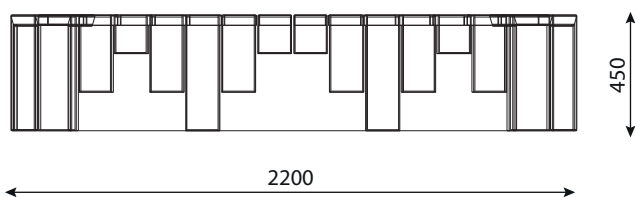

WYMIARY

wysokość: 450 mm
 szerokość: 931 mm
 długość: 2200 mm

MATERIAŁY

- stal nierdzewna AISI 304
- stal H17 malowana proszkowo
- drewno krajowe lub egzotyczne

INFORMACJE DODATKOWE

możliwe inne wymiary

MONTAŻ

wolnostojąca

PRZEKROJE

Rzut z góry

Rzut z boku

Rzut z frontu

*wymiary podano w milimetrach