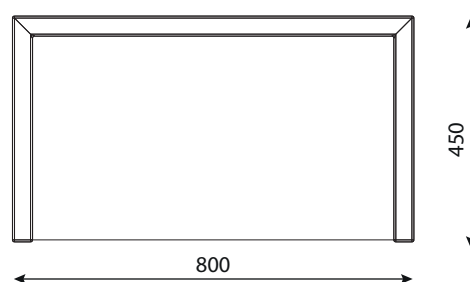

WYMIARY

wysokość: 450 mm
 szerokość: 931 mm
 długość: 2200 mm

MATERIAŁY

- stal nierdzewna AISI 304
- stal H17 malowana proszkowo
- drewno krajowe lub egzotyczne

INFORMACJE DODATKOWE

możliwe inne wymiary

MONTAŻ

wolnostojąca

PRZEKROJE

Rzut z góry

Rzut z boku

Rzut z frontu

*wymiary podano w milimetrach