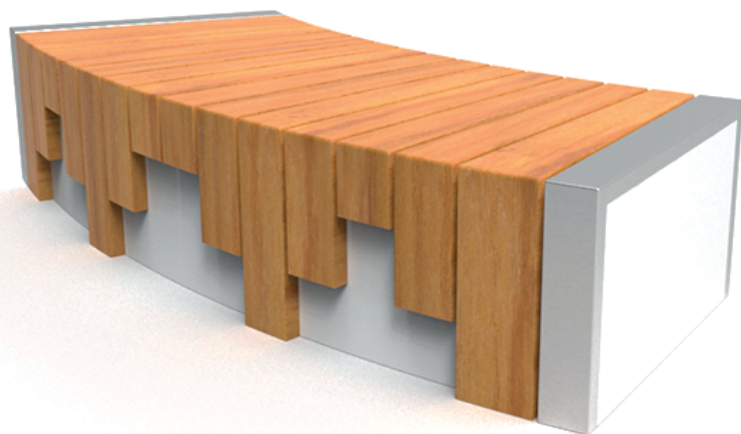

WYMIARY

wysokość: 450 mm
 szerokość: 931 mm
 długość: 2200 mm

MATERIAŁY

- stal nierdzewna AISI 304
- stal H17 malowana proszkowo
- drewno krajowe lub egzotyczne

INFORMACJE DODATKOWE

możliwe inne wymiary

MONTAŻ

wolnostojąca

PRZEKROJE

Rzut z góry

Rzut z boku

Rzut z frontu

*wymiary podano w milimetrach