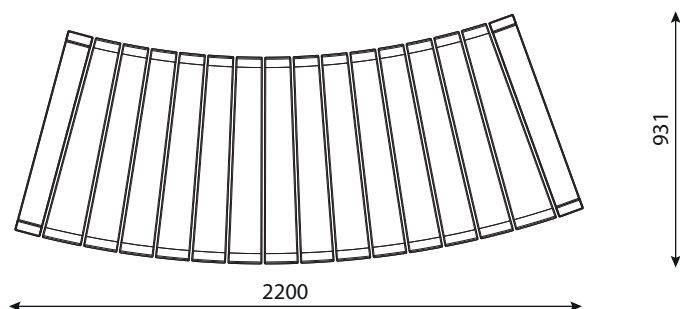

WYMIARY

wysokość: 450 mm
 szerokość: 931 mm
 długość: 2200 mm

MATERIAŁY

- stal nierdzewna AISI 304
- stal H17 malowana proszkowo
- drewno krajowe lub egzotyczne

INFORMACJE DODATKOWE

możliwe inne wymiary

MONTAŻ

wolnostojąca

PRZEKROJE

Rzut z góry

Rzut z boku

Rzut z frontu

*wymiary podano w milimetrach