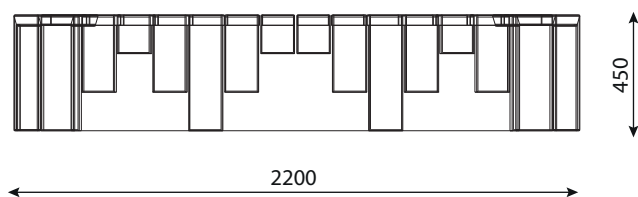

**WYMIARY**

wysokość: 450 mm  
 szerokość: 931 mm  
 długość: 2200 mm

**MATERIAŁY**

- stal nierdzewna AISI 304
- stal H17 malowana proszkowo
- drewno krajowe lub egzotyczne

**INFORMACJE DODATKOWE**

możliwe inne wymiary

**MONTAŻ**

wolnostojąca

**PRZEKROJE**

Rzut z góry

Rzut z frontu

Rzut z boku

\*wymiary podano w milimetrach