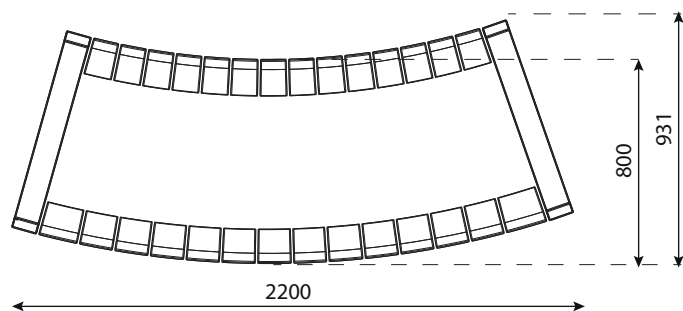

**WYMIARY**

wysokość: 450 mm  
 szerokość: 931 mm  
 długość: 2200 mm

**MATERIAŁY**

- stal nierdzewna AISI 304
- stal H17 malowana proszkowo
- drewno krajowe lub egzotyczne

**INFORMACJE DODATKOWE**

możliwe inne wymiary

**MONTAŻ**

wolnostojąca

**PRZEKROJE**

Rzut z góry

Rzut z frontu

Rzut z boku

\*wymiary podano w milimetrach