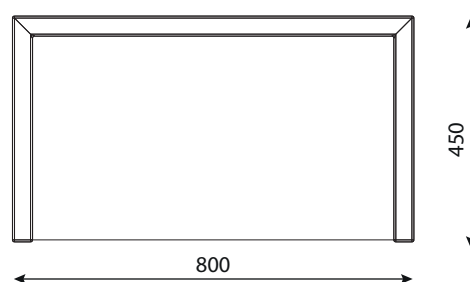

**WYMIARY**

wysokość: 450 mm  
 szerokość: 931 mm  
 długość: 2200 mm

**MATERIAŁY**

- stal nierdzewna AISI 304
- stal H17 malowana proszkowo
- drewno krajowe lub egzotyczne

**INFORMACJE DODATKOWE**

możliwe inne wymiary

**MONTAŻ**

wolnostojąca

**PRZEKROJE**

Rzut z góry

Rzut z frontu

Rzut z boku

\*wymiary podano w milimetrach