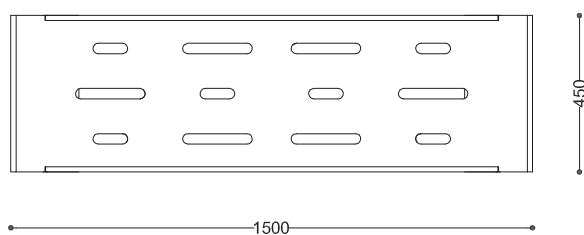

WYMIARY

wysokość: 450 mm
szerokość: 450 mm
długość: 1500 mm

MATERIAŁY

- stal nierdzewna AISI 304
- stal ocynkowana i malowana proszkowo

INFORMACJE DODATKOWE

możliwe inne wymiary

MONTAŻ

- wolnostojąca
- kotwiona

**PRZEKROJE**

Rzut z góry

Rzut z frontu

Rzut z boku

*wymiary podano w milimetrach