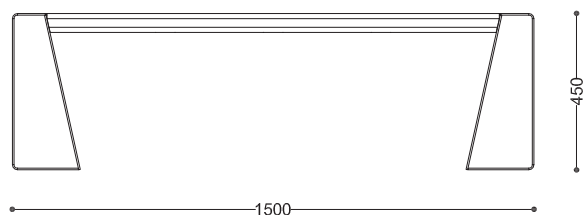

WYMIARY

wysokość: 450 mm
szerokość: 450 mm
długość: 1500 mm

MATERIAŁY

- stal nierdzewna AISI 304
- stal ocynkowana i malowana proszkowo

INFORMACJE DODATKOWE

możliwe inne wymiary

MONTAŻ

- wolnostojąca
- kotwiona

**PRZEKROJE**

Rzut z góry

Rzut z frontu

Rzut z boku

*wymiary podano w milimetrach