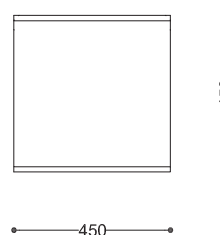

WYMIARY

wysokość: 450 mm
szerokość: 450 mm
długość: 1500 mm

MATERIAŁY

- stal nierdzewna AISI 304
- stal ocynkowana i malowana proszkowo

INFORMACJE DODATKOWE

możliwe inne wymiary

MONTAŻ

- wolnostojąca
- kotwiona

**PRZEKROJE**

Rzut z góry

Rzut z frontu

Rzut z boku

*wymiary podano w milimetrach