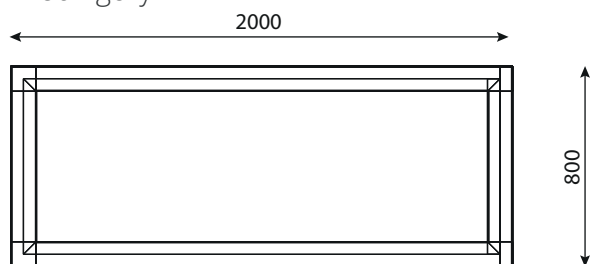

WYMIARY

wysokość: 450 mm
 szerokość: 800 mm
 długość: 2000 mm

MATERIAŁY

stal nierdzewna AISI 304
 stal malowana proszkowo
 drewno krajowe lub egzotyczne

INFORMACJE DODATKOWE

możliwe inne wymiary
 drewno pigmentowane

MONTAŻ

wolnostojąca

PRZEKROJE

Rzut z góry

Rzut z frontu

Rzut z boku

*wymiaru podano w milimetrach