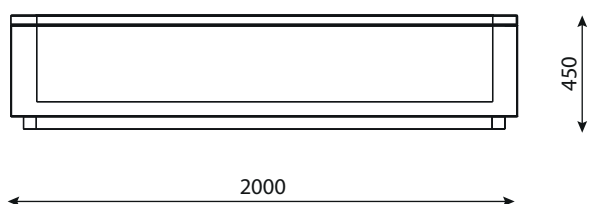

WYMIARY

wysokość: 450 mm
 szerokość: 800 mm
 długość: 2000 mm

MATERIAŁY

stal nierdzewna AISI 304
 stal malowana proszkowo
 drewno krajowe lub egzotyczne

INFORMACJE DODATKOWE

możliwe inne wymiary
 drewno pigmentowane

MONTAŻ

wolnostojąca

PRZEKROJE

Rzut z góry

Rzut z frontu

Rzut z boku

*wymiaru podano w milimetrach