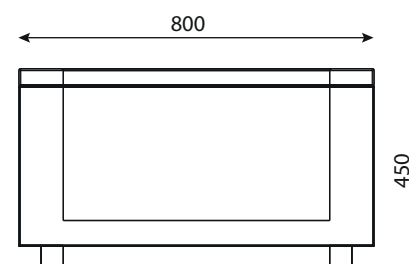

WYMIARY

wysokość: 450 mm
 szerokość: 800 mm
 długość: 2000 mm

MATERIAŁY

stal nierdzewna AISI 304
 stal malowana proszkowo
 drewno krajowe lub egzotyczne

INFORMACJE DODATKOWE

możliwe inne wymiary
 drewno pigmentowane

MONTAŻ

wolnostojąca

PRZEKROJE

Rzut z góry

Rzut z frontu

Rzut z boku

*wymiaru podano w milimetrach