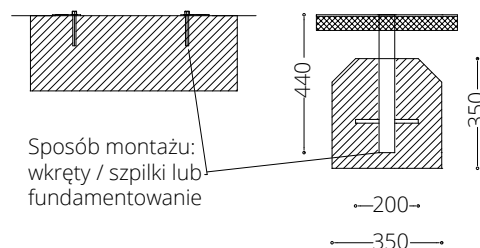

WYMIARY

wysokość: 450 mm
 szerokość: 450 mm
 długość: 2490 mm

MATERIAŁY

stal nierdzewna AISI 304
 drewno krajowe lub egzotyczne

INFORMACJE DODATKOWE

możliwe inne wymiary
 drewno pigmentowane

MONTAŻ

PRZEKROJE

Rzut z góry

Rzut z frontu

Rzut z boku

*wymiaru podano w milimetrach