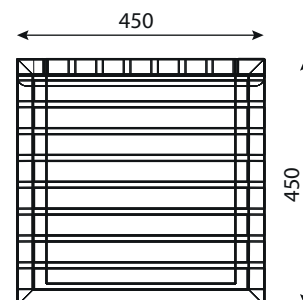

WYMIARY

wysokość: 450 mm
 szerokość: 450 mm
 długość: 2490 mm

MATERIAŁY

stal nierdzewna AISI 304
 drewno krajowe lub egzotyczne

INFORMACJE DODATKOWE

możliwe inne wymiary
 drewno pigmentowane

MONTAŻ

PRZEKROJE

Rzut z góry

Rzut z frontu

Rzut z boku

*wymiaru podano w milimetrach