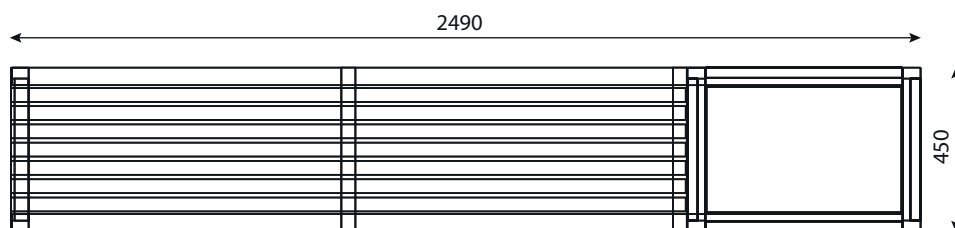

WYMIARY

wysokość: 450 mm
 szerokość: 450 mm
 długość: 2490 mm

MATERIAŁY

stal nierdzewna AISI 304
 drewno krajowe lub egzotyczne

INFORMACJE DODATKOWE

możliwe inne wymiary
 drewno pigmentowane

MONTAŻ

PRZEKROJE

Rzut z góry

Rzut z frontu

Rzut z boku

*wymiaru podano w milimetrach