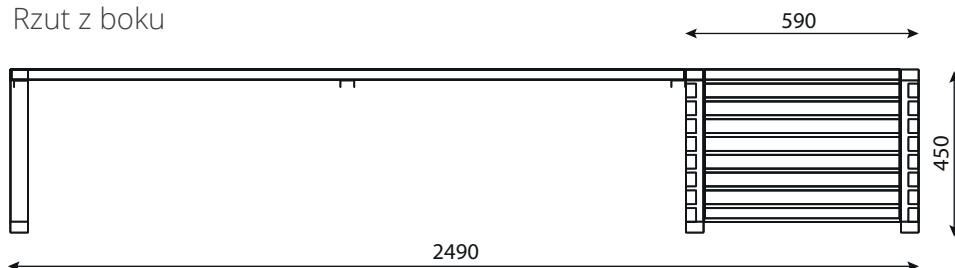

WYMIARY

wysokość: 450 mm
 szerokość: 450 mm
 długość: 2490 mm

MATERIAŁY

stal nierdzewna AISI 304
 drewno krajowe lub egzotyczne

INFORMACJE DODATKOWE

możliwe inne wymiary
 drewno pigmentowane

MONTAŻ

PRZEKROJE

Rzut z góry

Rzut z frontu

Rzut z boku

*wymiaru podano w milimetrach