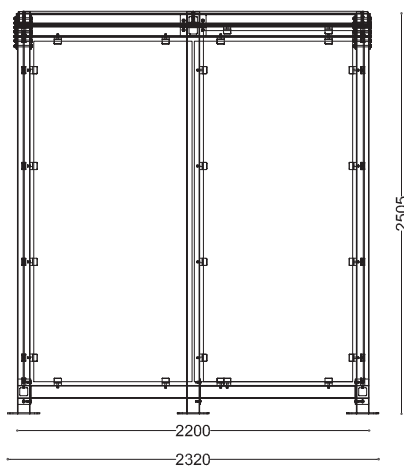

**WYMIARY**

wysokość: 2505 mm  
 szerokość: 1420 mm  
 długość: 2320 mm

**MATERIAŁY**

- stal: nierdzewna AISI 304  
 lub ocynk i malowanie proszkowe

**INFORMACJE DODATKOWE**

możliwe inne wymiary

**MONTAŻ**

- kotwiona

**PRZEKROJE**

Rzut z góry

Rzut z frontu

Rzut z boku

\*na zamówienie możliwe inne wymiary

\*wymiary podano w milimetrach