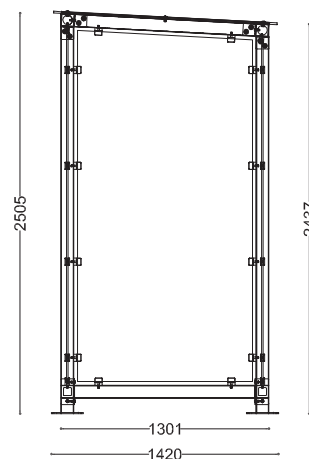

**WYMIARY**

wysokość: 2505 mm  
 szerokość: 1420 mm  
 długość: 2320 mm

**MATERIAŁY**

- stal: nierdzewna AISI 304  
 lub ocynk i malowanie proszkowe

**INFORMACJE DODATKOWE**

możliwe inne wymiary

**MONTAŻ**

- kotwiona

**PRZEKROJE**

Rzut z góry

Rzut z frontu

Rzut z boku

\*na zamówienie możliwe inne wymiary

\*wymiary podano w milimetrach