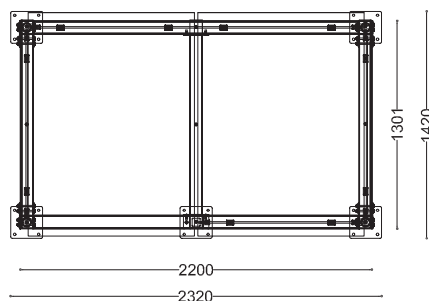

**WYMIARY**

wysokość: 2505 mm  
 szerokość: 1420 mm  
 długość: 2320 mm

**MATERIAŁY**

- stal: nierdzewna AISI 304  
 lub ocynk i malowanie proszkowe

**INFORMACJE DODATKOWE**

możliwe inne wymiary

**MONTAŻ**

- kotwiona

**PRZEKROJE**

Rzut z góry

Rzut z frontu

Rzut z boku

\*na zamówienie możliwe inne wymiary

\*wymiary podano w milimetrach