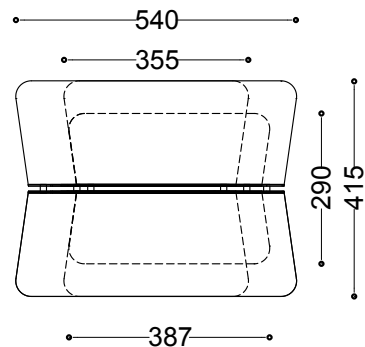

# Półka stojąca MW.17.04

RZUT

WIDOK FRONT

WIDOK BOK

WYMIARY: 540 x 415 x 656 mm

INFORMACJE DODATKOWE

MATERIAŁY

stal kwasoodporna AISI 304 wersja SZLIF