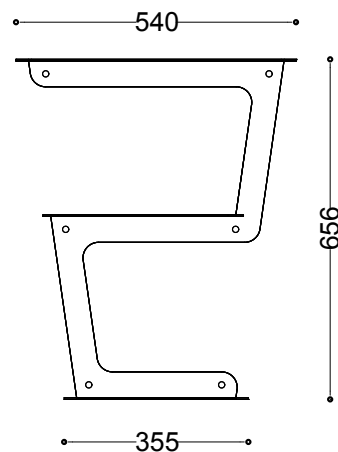

# Półka stojąca MW.17.04

RZUT

WIDOK FRONT

WIDOK BOK

WYMIARY: 540 x 415 x 656 mm

INFORMACJE DODATKOWE

MATERIAŁY

stal kwasoodporna AISI 304 wersja SZLIF