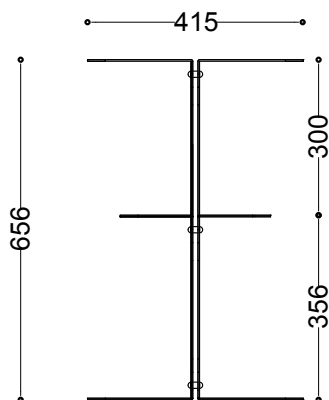

# Półka stojąca MW.17.04

RZUT

WIDOK FRONT

WIDOK BOK

WYMIARY: 540 x 415 x 656 mm

INFORMACJE DODATKOWE

MATERIAŁY

stal kwasoodporna AISI 304 wersja SZLIF