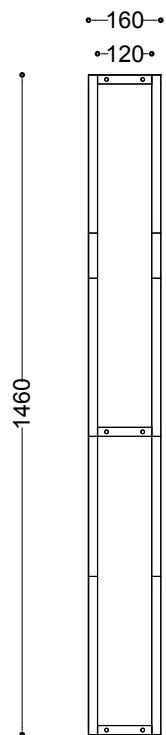

Półka MW.17.05

RZUT

260

160

WIDOK FRONT

WIDOK BOK

INOPLEX

WYMIARY: 260 x 160 x 1460 mm

MATERIAŁY

stal kwasoodporna AISI 304 wersja SZLIF

INFORMACJE DODATKOWE

Półka mocowana do ściany