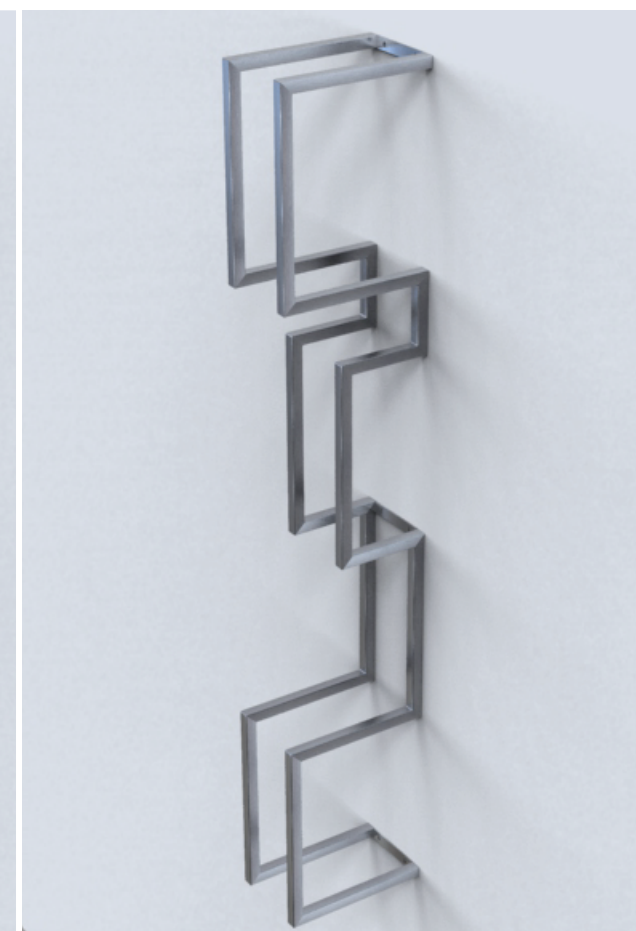

Półka MW.17.05

RZUT

260

160

WIDOK FRONT

WIDOK BOK

INOPLEX

WYMIARY: 260 x 160 x 1460 mm

MATERIAŁY

stal kwasoodporna AISI 304 wersja SZLIF

INFORMACJE DODATKOWE

Półka mocowana do ściany