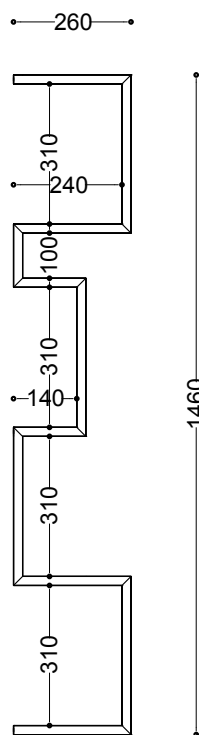

Półka MW.17.05

RZUT

260

160

WIDOK FRONT

WIDOK BOK

INOPLEX

WYMIARY: 260 x 160 x 1460 mm

MATERIAŁY

stal kwasoodporna AISI 304 wersja SZLIF

INFORMACJE DODATKOWE

Półka mocowana do ściany