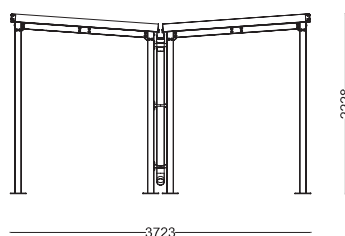

**WYMIARY**

wysokość: 2228 mm  
 szerokość: 3723 mm  
 długość: 7942 mm

**MATERIAŁY**

- stal: nierdzewna AISI 304 lub stal czarna ocynkowana i/lub malowana proszkowo

**INFORMACJE DODATKOWE**

możliwe inne wymiary

**MONTAŻ**

- kotwiona

**PRZEKROJE**

Rzut z góry

Rzut z frontu

Rzut z boku

\*na zamówienie możliwe inne wymiary, inny układ szyb

\*wymiar podano w milimetrach