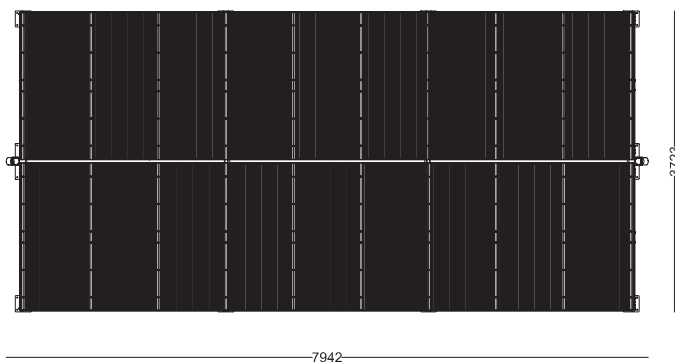

**WYMIARY**

wysokość: 2228 mm  
 szerokość: 3723 mm  
 długość: 7942 mm

**MATERIAŁY**

- stal: nierdzewna AISI 304 lub stal czarna ocynkowana i/lub malowana proszkowo

**INFORMACJE DODATKOWE**

możliwe inne wymiary

**MONTAŻ**

- kotwiona

**PRZEKROJE**

Rzut z góry

Rzut z frontu

Rzut z boku

\*na zamówienie możliwe inne wymiary, inny układ szyb

\*wymiar podano w milimetrach