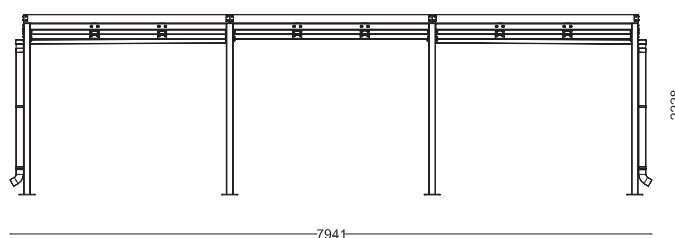

**WYMIARY**

wysokość: 2228 mm  
 szerokość: 3723 mm  
 długość: 7942 mm

**MATERIAŁY**

- stal: nierdzewna AISI 304 lub stal czarna ocynkowana i/lub malowana proszkowo

**INFORMACJE DODATKOWE**

możliwe inne wymiary

**MONTAŻ**

- kotwiona

**PRZEKROJE**

Rzut z góry

Rzut z frontu

Rzut z boku

\*na zamówienie możliwe inne wymiary, inny układ szyb

\*wymiar podano w milimetrach