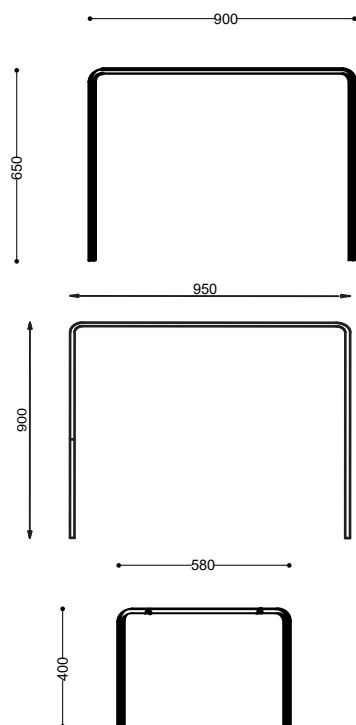

STÓŁ ME.10.08

INOPLEX

Widok z przodu

Widok z boku

WYMIARY

900 x 980 x 650 mm
580 x 420 x 400 mm
950 x 980 x 900 mm

MATERIAŁY

Plexi

INFORMACJE DODATKOWE

możliwe inne wymiary