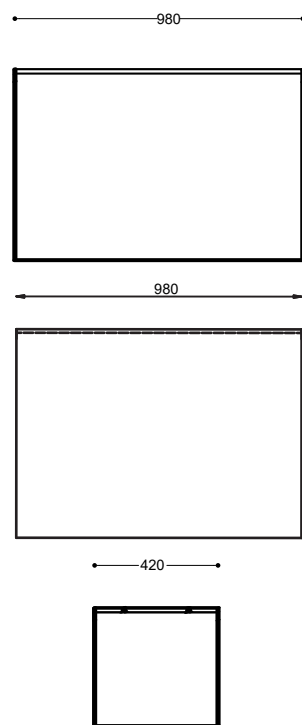

STÓŁ ME.10.08

INOPLEX

Widok z przodu

Widok z boku

WYMIARY

900 x 980 x 650 mm
580 x 420 x 400 mm
950 x 980 x 900 mm

MATERIAŁY

Plexi

INFORMACJE DODATKOWE

możliwe inne wymiary