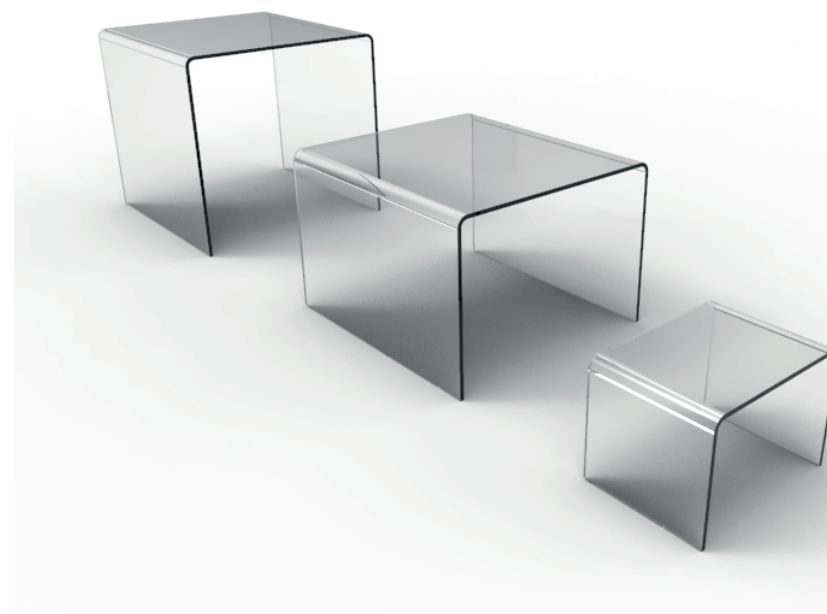

STÓŁ ME.10.08

INOPLEX

Widok z przodu

Widok z boku

WYMIARY

900 x 980 x 650 mm
580 x 420 x 400 mm
950 x 980 x 900 mm

MATERIAŁY

Plexi

INFORMACJE DODATKOWE

możliwe inne wymiary