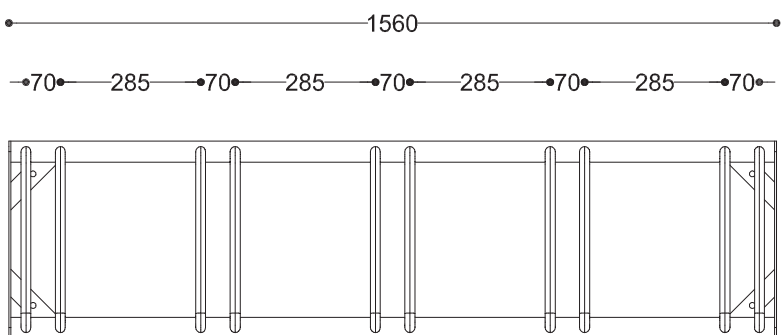

WYMIARY

wysokość: 325 mm
 szerokość: 400 mm
 długość: 1560 mm

MATERIAŁY

- stal nierdzewna

MONTAŻ

- wkręty montażowe

INFORMACJE DODATKOWE

możliwe inne wymiary

PRZEKROJE

Rzut z frontu

Rzut z boku

Rzut z góry

*wymiary podano w milimetrach