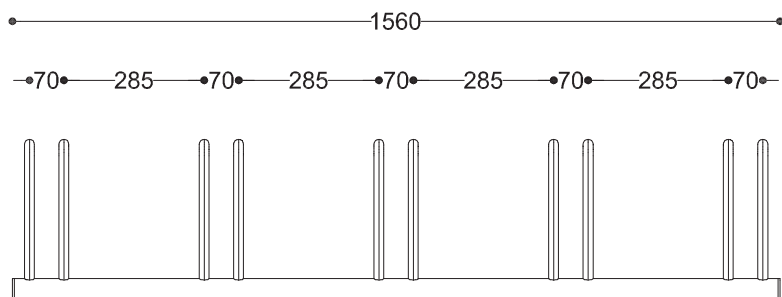

WYMIARY

wysokość: 325 mm
 szerokość: 400 mm
 długość: 1560 mm

MATERIAŁY

- stal nierdzewna

MONTAŻ

- wkręty montażowe

INFORMACJE DODATKOWE

możliwe inne wymiary

PRZEKROJE

Rzut z frontu

Rzut z boku

Rzut z góry

*wymiary podano w milimetrach