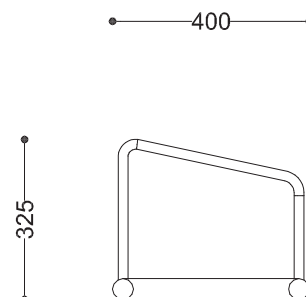

WYMIARY

wysokość: 325 mm
 szerokość: 400 mm
 długość: 1560 mm

MATERIAŁY

- stal nierdzewna

MONTAŻ

- wkręty montażowe

INFORMACJE DODATKOWE

możliwe inne wymiary

PRZEKROJE

Rzut z frontu

Rzut z boku

Rzut z góry

*wymiary podano w milimetrach