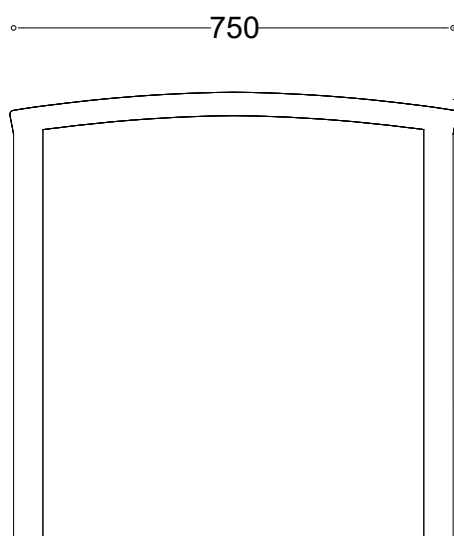

**WYMIARY**

wysokość: 750 mm  
 szerokość: 50 mm  
 długość: 750 mm

**MATERIAŁY**

- stal nierdzewna
- stal czarna ocynkowana i/lub malowana proszkowo

**MONTAŻ**

- wkręty montażowe
- fundamentowanie

**INFORMACJE DODATKOWE**

możliwe inne wymiary

**PRZEKROJE**

Rzut z góry

Rzut z frontu

Rzut z boku

\*wymiar podany w milimetrach