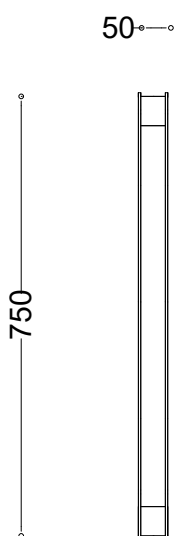

**WYMIARY**

wysokość: 750 mm  
 szerokość: 50 mm  
 długość: 750 mm

**MATERIAŁY**

- stal nierdzewna
- stal czarna ocynkowana i/lub malowana proszkowo

**MONTAŻ**

- wkręty montażowe
- fundamentowanie

**INFORMACJE DODATKOWE**

możliwe inne wymiary

**PRZEKROJE**

Rzut z góry

Rzut z frontu

Rzut z boku

\*wymiar podany w milimetrach