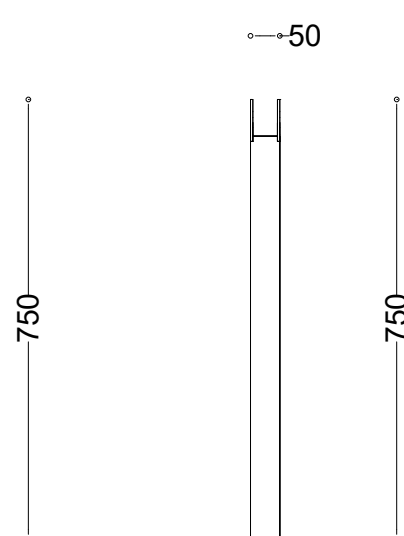

**WYMIARY**

wysokość: 750 mm  
 szerokość: 50 mm  
 długość: 750 mm

**MATERIAŁY**

- stal nierdzewna
- stal czarna ocynkowana i/lub malowana proszkowo

**MONTAŻ**

- wkręty montażowe
- fundamentowanie

**INFORMACJE DODATKOWE**

możliwe inne wymiary

**PRZEKROJE**

Rzut z góry

Rzut z frontu

Rzut z boku

\*wymiar podany w milimetrach