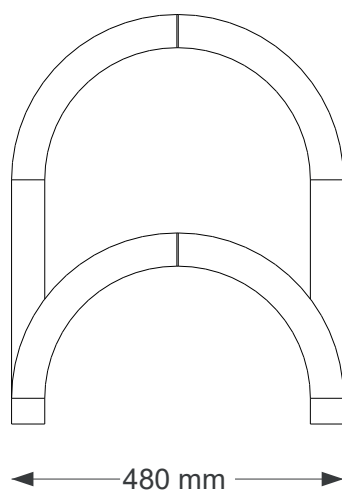

WYMIARY

wysokość: 580 mm
 szerokość: 190 mm
 długość: 480 mm

MATERIAŁY

stal nierdzewna

MONTAŻ

wkręty montażowe

INFORMACJE DODATKOWE

możliwe inne wymiary

PRZEKROJE

Rzut z góry

Rzut z frontu

Rzut z boku

*wymiary podano w milimetrach