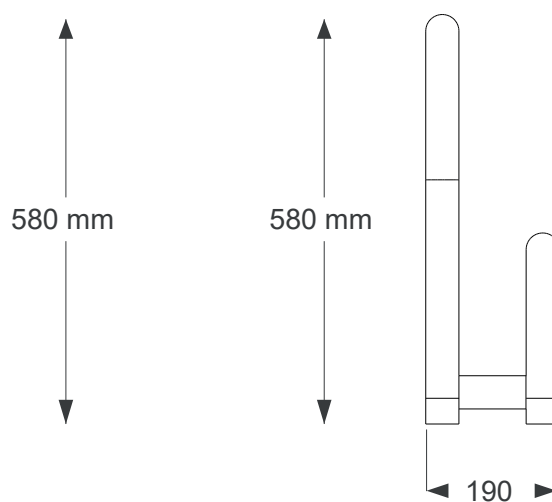

WYMIARY

wysokość: 580 mm
 szerokość: 190 mm
 długość: 480 mm

MATERIAŁY

stal nierdzewna

MONTAŻ

wkręty montażowe

INFORMACJE DODATKOWE

możliwe inne wymiary

PRZEKROJE

Rzut z góry

Rzut z frontu

Rzut z boku

*wymiary podano w milimetrach