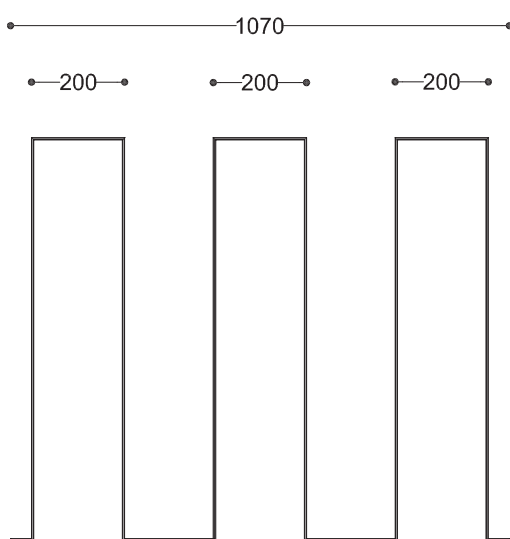

**WYMIARY**

wysokość: 860 mm  
 szerokość: 100 mm  
 długość: 1070 mm

**MATERIAŁY**

stal nierdzewna

**MONTAŻ**

wkręty montażowe

**INFORMACJE DODATKOWE**

możliwe inne wymiary

**PRZEKROJE**

Rzut z góry

Rzut z frontu

Rzut z boku

\*wymiary podano w milimetrach