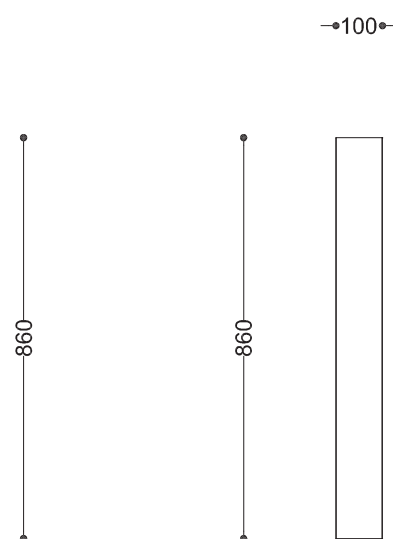

**WYMIARY**

wysokość: 860 mm  
 szerokość: 100 mm  
 długość: 1070 mm

**MATERIAŁY**

stal nierdzewna

**MONTAŻ**

wkręty montażowe

**INFORMACJE DODATKOWE**

możliwe inne wymiary

**PRZEKROJE**

Rzut z góry

Rzut z frontu

Rzut z boku

\*wymiary podano w milimetrach