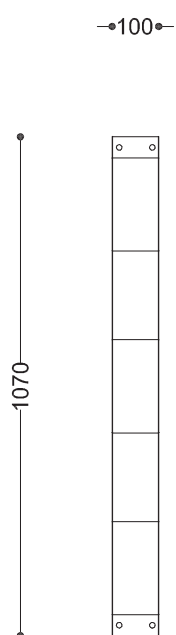

**WYMIARY**

wysokość: 860 mm  
 szerokość: 100 mm  
 długość: 1070 mm

**MATERIAŁY**

stal nierdzewna

**MONTAŻ**

wkręty montażowe

**INFORMACJE DODATKOWE**

możliwe inne wymiary

**PRZEKROJE**

Rzut z góry

Rzut z frontu

Rzut z boku

\*wymiary podano w milimetrach